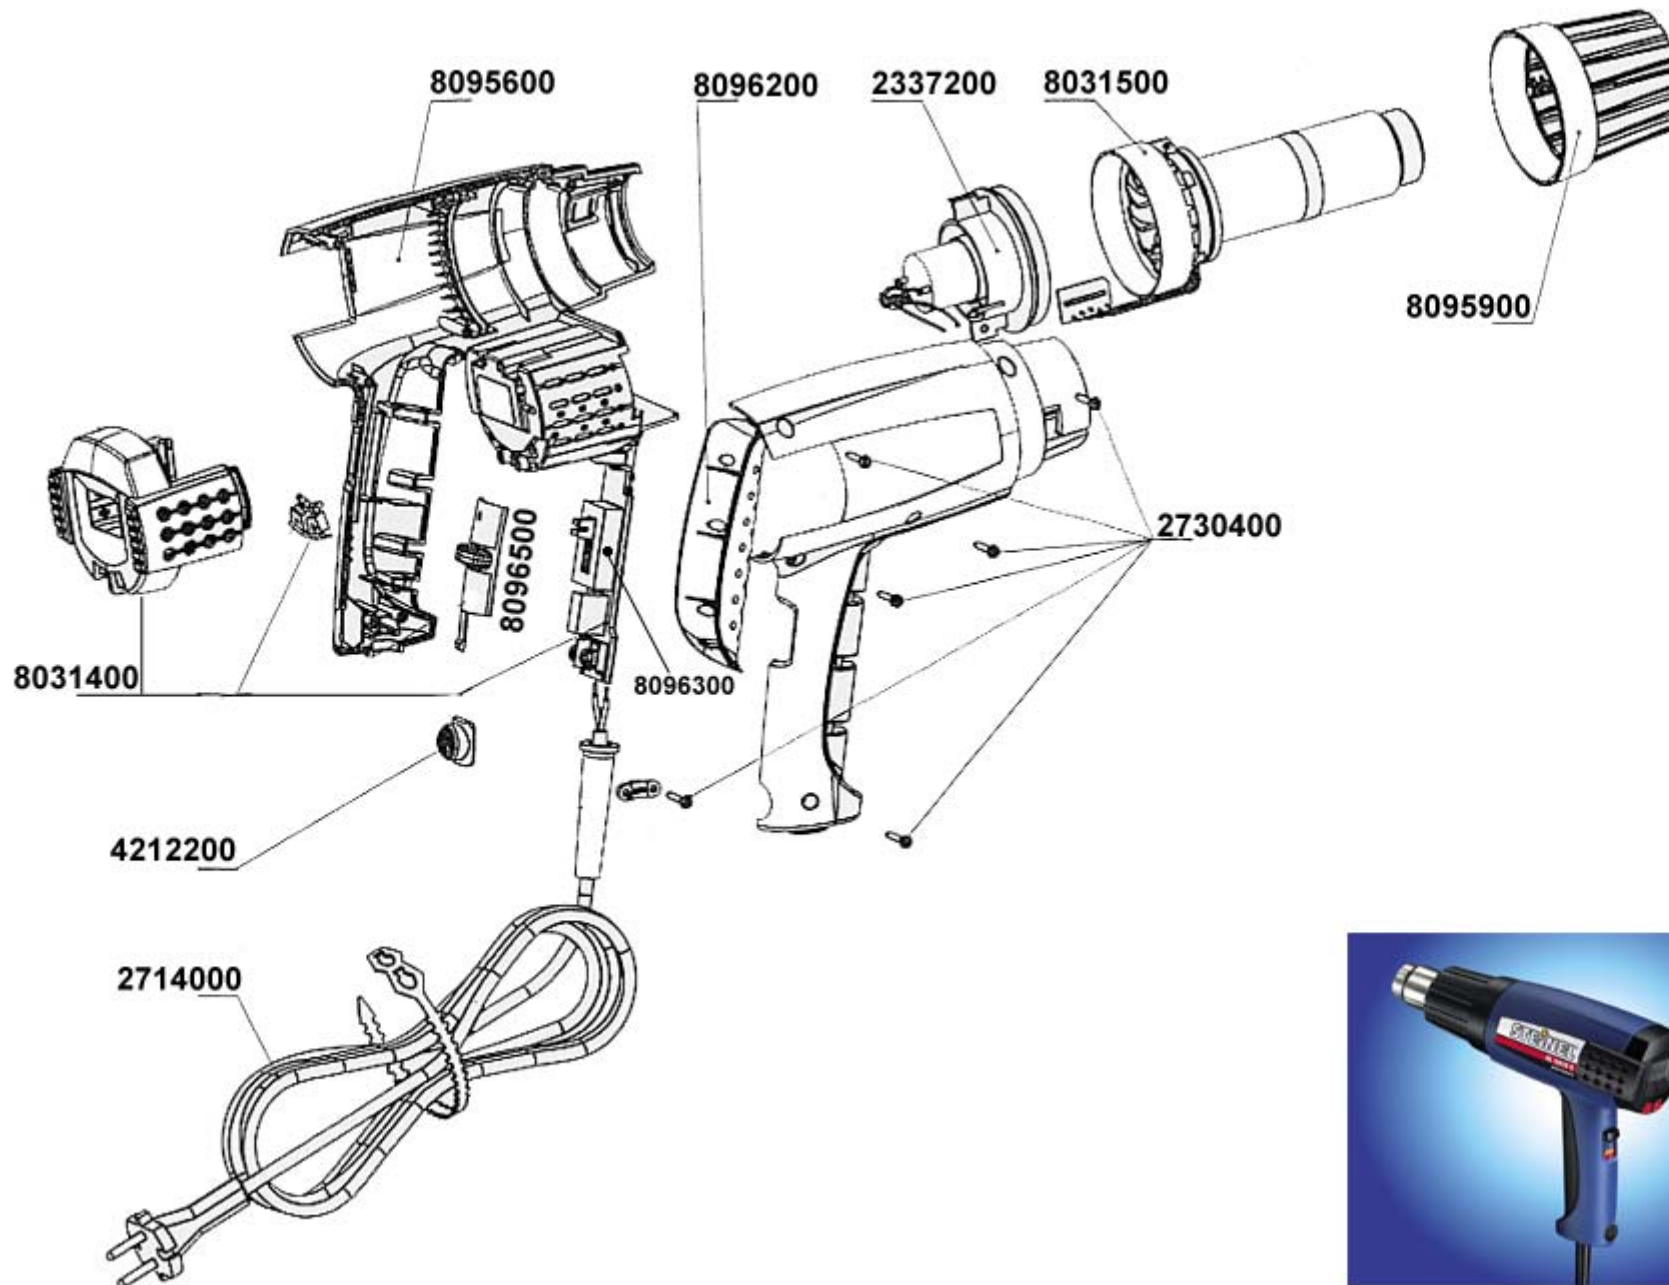

STEINEL
German Quality

HL 1810 S
3481

HL 1910 E 3484	Preis/Stück/€ price/pc./€	230V Westeuro-VS	240V GB-VS	240V AUS-VS
Gehäusesatz m. Aufkleber <i>Housing set with labels</i>	5,17 €	8095800		
Softgriff <i>soft grip</i>	1,35 €	8096200		
Gehäuseschrauben <i>Housing screws set</i>	0,26 €	2730400		
Schutzrohr <i>Protection tube</i>	0,99 €	8095900		
Standfuß <i>stand support</i>	0,44 €	4212200		
Schalterknopf <i>switch button</i>	0,25 €	8096500		
Netzkabel <i>Cord</i>	2,69 €	2714000		
Schiebeschalter <i>Switch</i>	1,11 €	8096300		
Anschlußblock incl. Endkappe komplett 3484 <i>Interconneciton bloc incl.end cap cpl. 3484</i>	16,01 €	8031800		
Motoreinheit <i>Motor unit</i>	3,76 €	2337200		
HL-Heizung 2000 W <i>Heating element</i>	9,90 €	8031900		

STEINEL
German Quality

HL 1910 E
3484

HL 2010 E 3482	Preis/Stück/€ price/pc./€	230V Westeuro-VS	240V GB-VS	240V AUS-VS
Gehäusesatz m. Aufkleber <i>Housing set with labels</i>	5,17 €	8095600		
Gehäuseschrauben <i>Housing screws set</i>	0,26 €	2730400		
Schutzrohr <i>Protection tube</i>	0,99 €	8095900		
Softgriff <i>soft grip</i>	1,35 €	8096200		
Standfuß <i>stand support</i>	0,44 €	4212200		
Netzkabel <i>Cord</i>	2,69 €	2714000		
Schalterknopf <i>switch button</i>	0,25 €	8096500		
Schiebeschalter <i>Switch</i>	1,11 €	8096300		
Anschlußblock incl. Endkappe komplett 3482 <i>Interconneciton bloc incl.end cap cpl. 3482</i>	19,59 €	8031400		
Motoreinheit <i>Motor unit</i>	3,76 €	2337200		
HL-Heizung 2000 W <i>Heating element</i>	10,34 €	8031500		

STEINEL
German Quality

HL 2010 E
3482