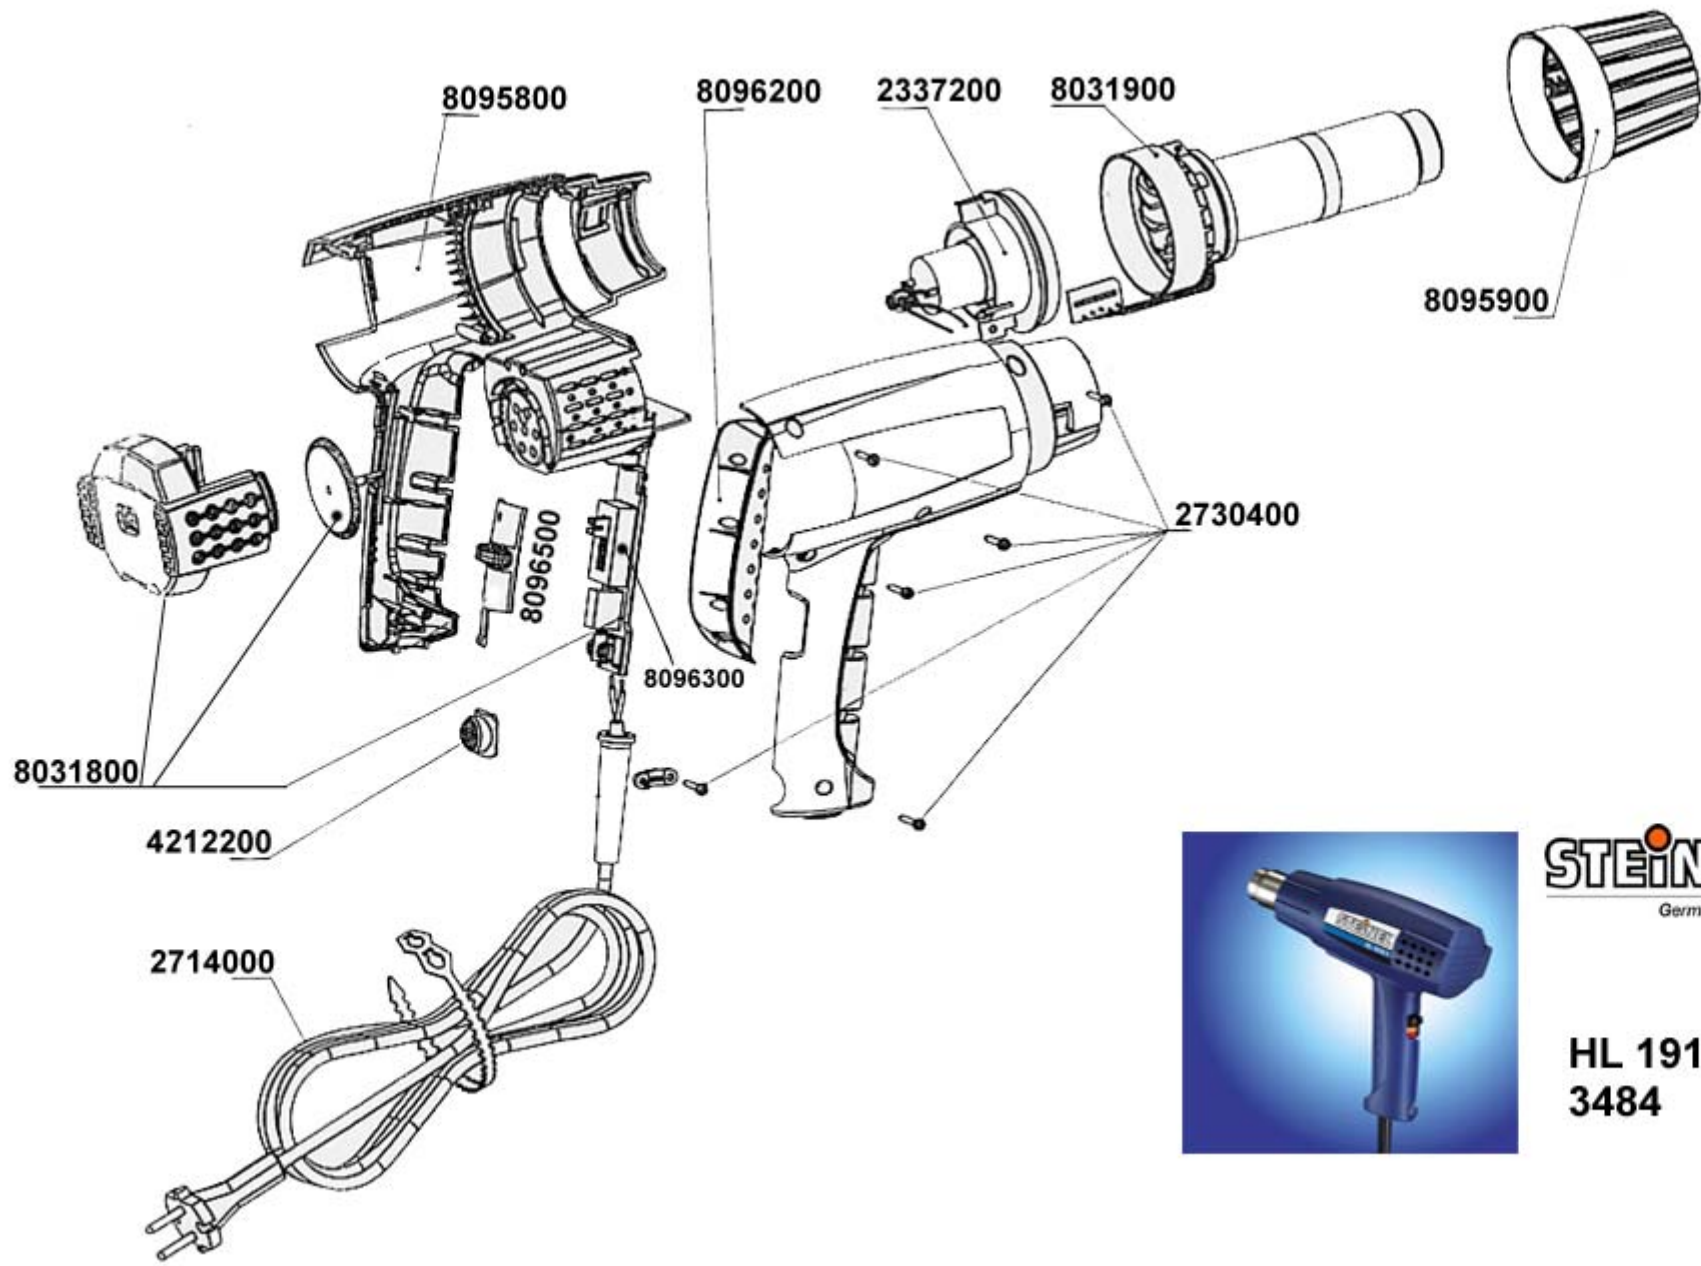

STEINEL
German Quality

HL 1810 S
3481

HL 1910 E 3484	Preis/Stück/€ price/pc./€	230V Westeuro-VS	240V GB-VS	240V AUS-VS
Gehäusesatz m. Aufkleber <i>Housing set with labels</i>	5,17 €	8095800		
Softgriff <i>soft grip</i>	1,35 €	8096200		
Gehäuseschrauben <i>Housing screws set</i>	0,26 €	2730400		
Schutzrohr <i>Protection tube</i>	0,99 €	8095900		
Standfuß <i>stand support</i>	0,44 €	4212200		
Schalterknopf <i>switch button</i>	0,25 €	8096500		
Netzkabel <i>Cord</i>	2,69 €	2714000		
Schiebeschalter <i>Switch</i>	1,11 €	8096300		
Anschlußblock incl. Endkappe komplett 3484 <i>Interconneciton bloc incl.end cap cpl. 3484</i>	16,01 €	8031800		
Motoreinheit <i>Motor unit</i>	3,76 €	2337200		
HL-Heizung 2000 W <i>Heating element</i>	9,90 €	8031900		

STEINEL
German Quality

HL 1910 E
3484

HL 2010 E 3482	Preis/Stück/€ price/pc./€	230V Westeuro-VS	240V GB-VS	240V AUS-VS
Gehäusesatz m. Aufkleber <i>Housing set with labels</i>	5,17 €	8095600		
Gehäuseschrauben <i>Housing screws set</i>	0,26 €	2730400		
Schutzrohr <i>Protection tube</i>	0,99 €	8095900		
Softgriff <i>soft grip</i>	1,35 €	8096200		
Standfuß <i>stand support</i>	0,44 €	4212200		
Netzkabel <i>Cord</i>	2,69 €	2714000		
Schalterknopf <i>switch button</i>	0,25 €	8096500		
Schiebeschalter <i>Switch</i>	1,11 €	8096300		
Anschlußblock incl. Endkappe komplett 3482 <i>Interconneciton bloc incl.end cap cpl. 3482</i>	19,59 €	8031400		
Motoreinheit <i>Motor unit</i>	3,76 €	2337200		
HL-Heizung 2000 W <i>Heating element</i>	10,34 €	8031500		

STEINEL
German Quality

HL 2010 E
3482