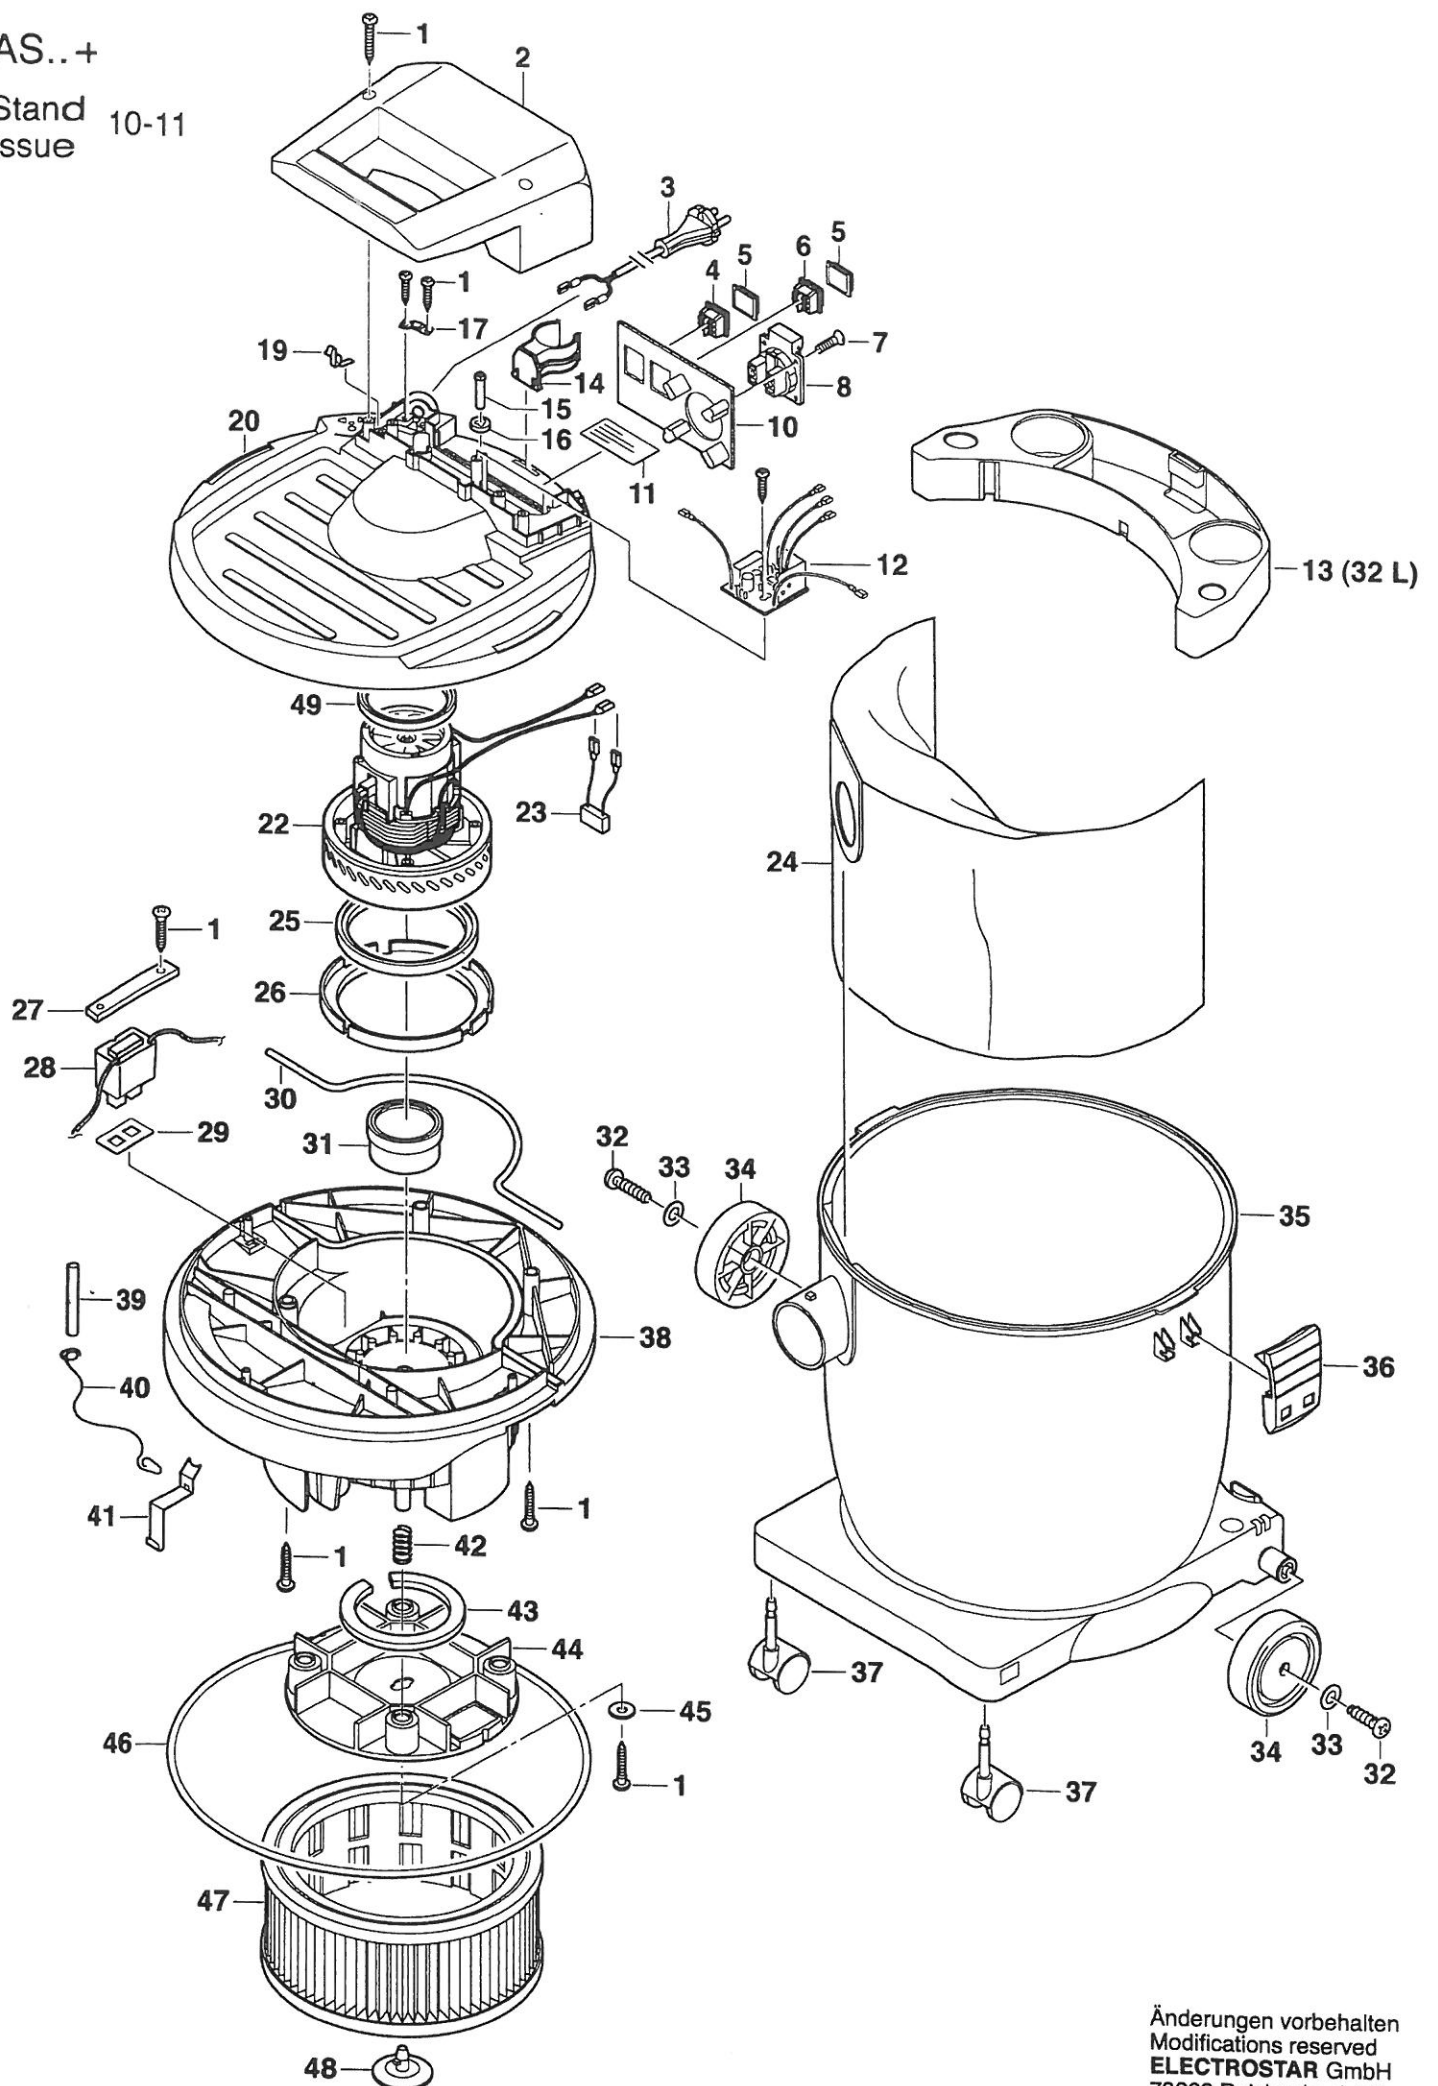

AS..+

Stand 10-11
Issue

Änderungen vorbehalten
Modifications reserved
ELECTROSTAR GmbH
73262 Reichenbach/Fils

Stand/Issue: 11-11

A=Allzwecksauger AS AR-1232 EH+ / 013893

B=Allzwecksauger AS A1232 EH+ / 013862

C=Allzwecksauger AS 1232 PG+ / 013855

D=Allzwecksauger AS 1220 P+ / 013824

Pos.-Nr Item-No.	Benennung Name	Typ Typ	Bestell-Nr. Part-No.	PG PG
1	35 x Schraube	A-D	408705	9
2	Griff	A-D	427621	14
3	Anschlussleitung	A+B	520490	17
3	Anschlussleitung	C+D	519289	16
4	Wipp-Tastschalter "I-O-A"	A+B	531496	10
5	4 x Schutzkappe	A-D	429618	10
6	Wippschalter	A	584171	12
6	Wippschalter	C+D	530826	9
7	4 x Linsenschraube	A+B	429625	15
8	Maschinensteckdose	A+B		
10	Schalterplatte	A	583976	5
10	Schalterplatte	B	583068	5
10	Schalterplatte	C+D	582177	5
11	Leistungsschild	A	584164	1
11	Leistungsschild	B	583969	1
11	Leistungsschild	C	583921	1
11	Leistungsschild	D	583853	1
12	Einschaltautomatik	A	616728	21
12	Einschaltautomatik	B	616629	20
13	Rohrhalter	A-C	526669	10
14	Rohrclip	A-D	519593	4
15	Lagerbolzen	A	409443	6
16	Dichtung	A		
17	Zugentlastung	A-D	531137	1
19	Kontaktbügel	A	429656	12
39	Ableitstift	A		
40	Ableitdraht	A		
41	Brücke	A		
1	6 x Spax-Schraube	A		
20	Haube	A-D	582139	14
22	Motor 230V/1200W	A-D	428482	39
25	Dichtungsring			
26	Abstützung			
49	Dichtung oben			
23	Kondensator	C+D	519098	5