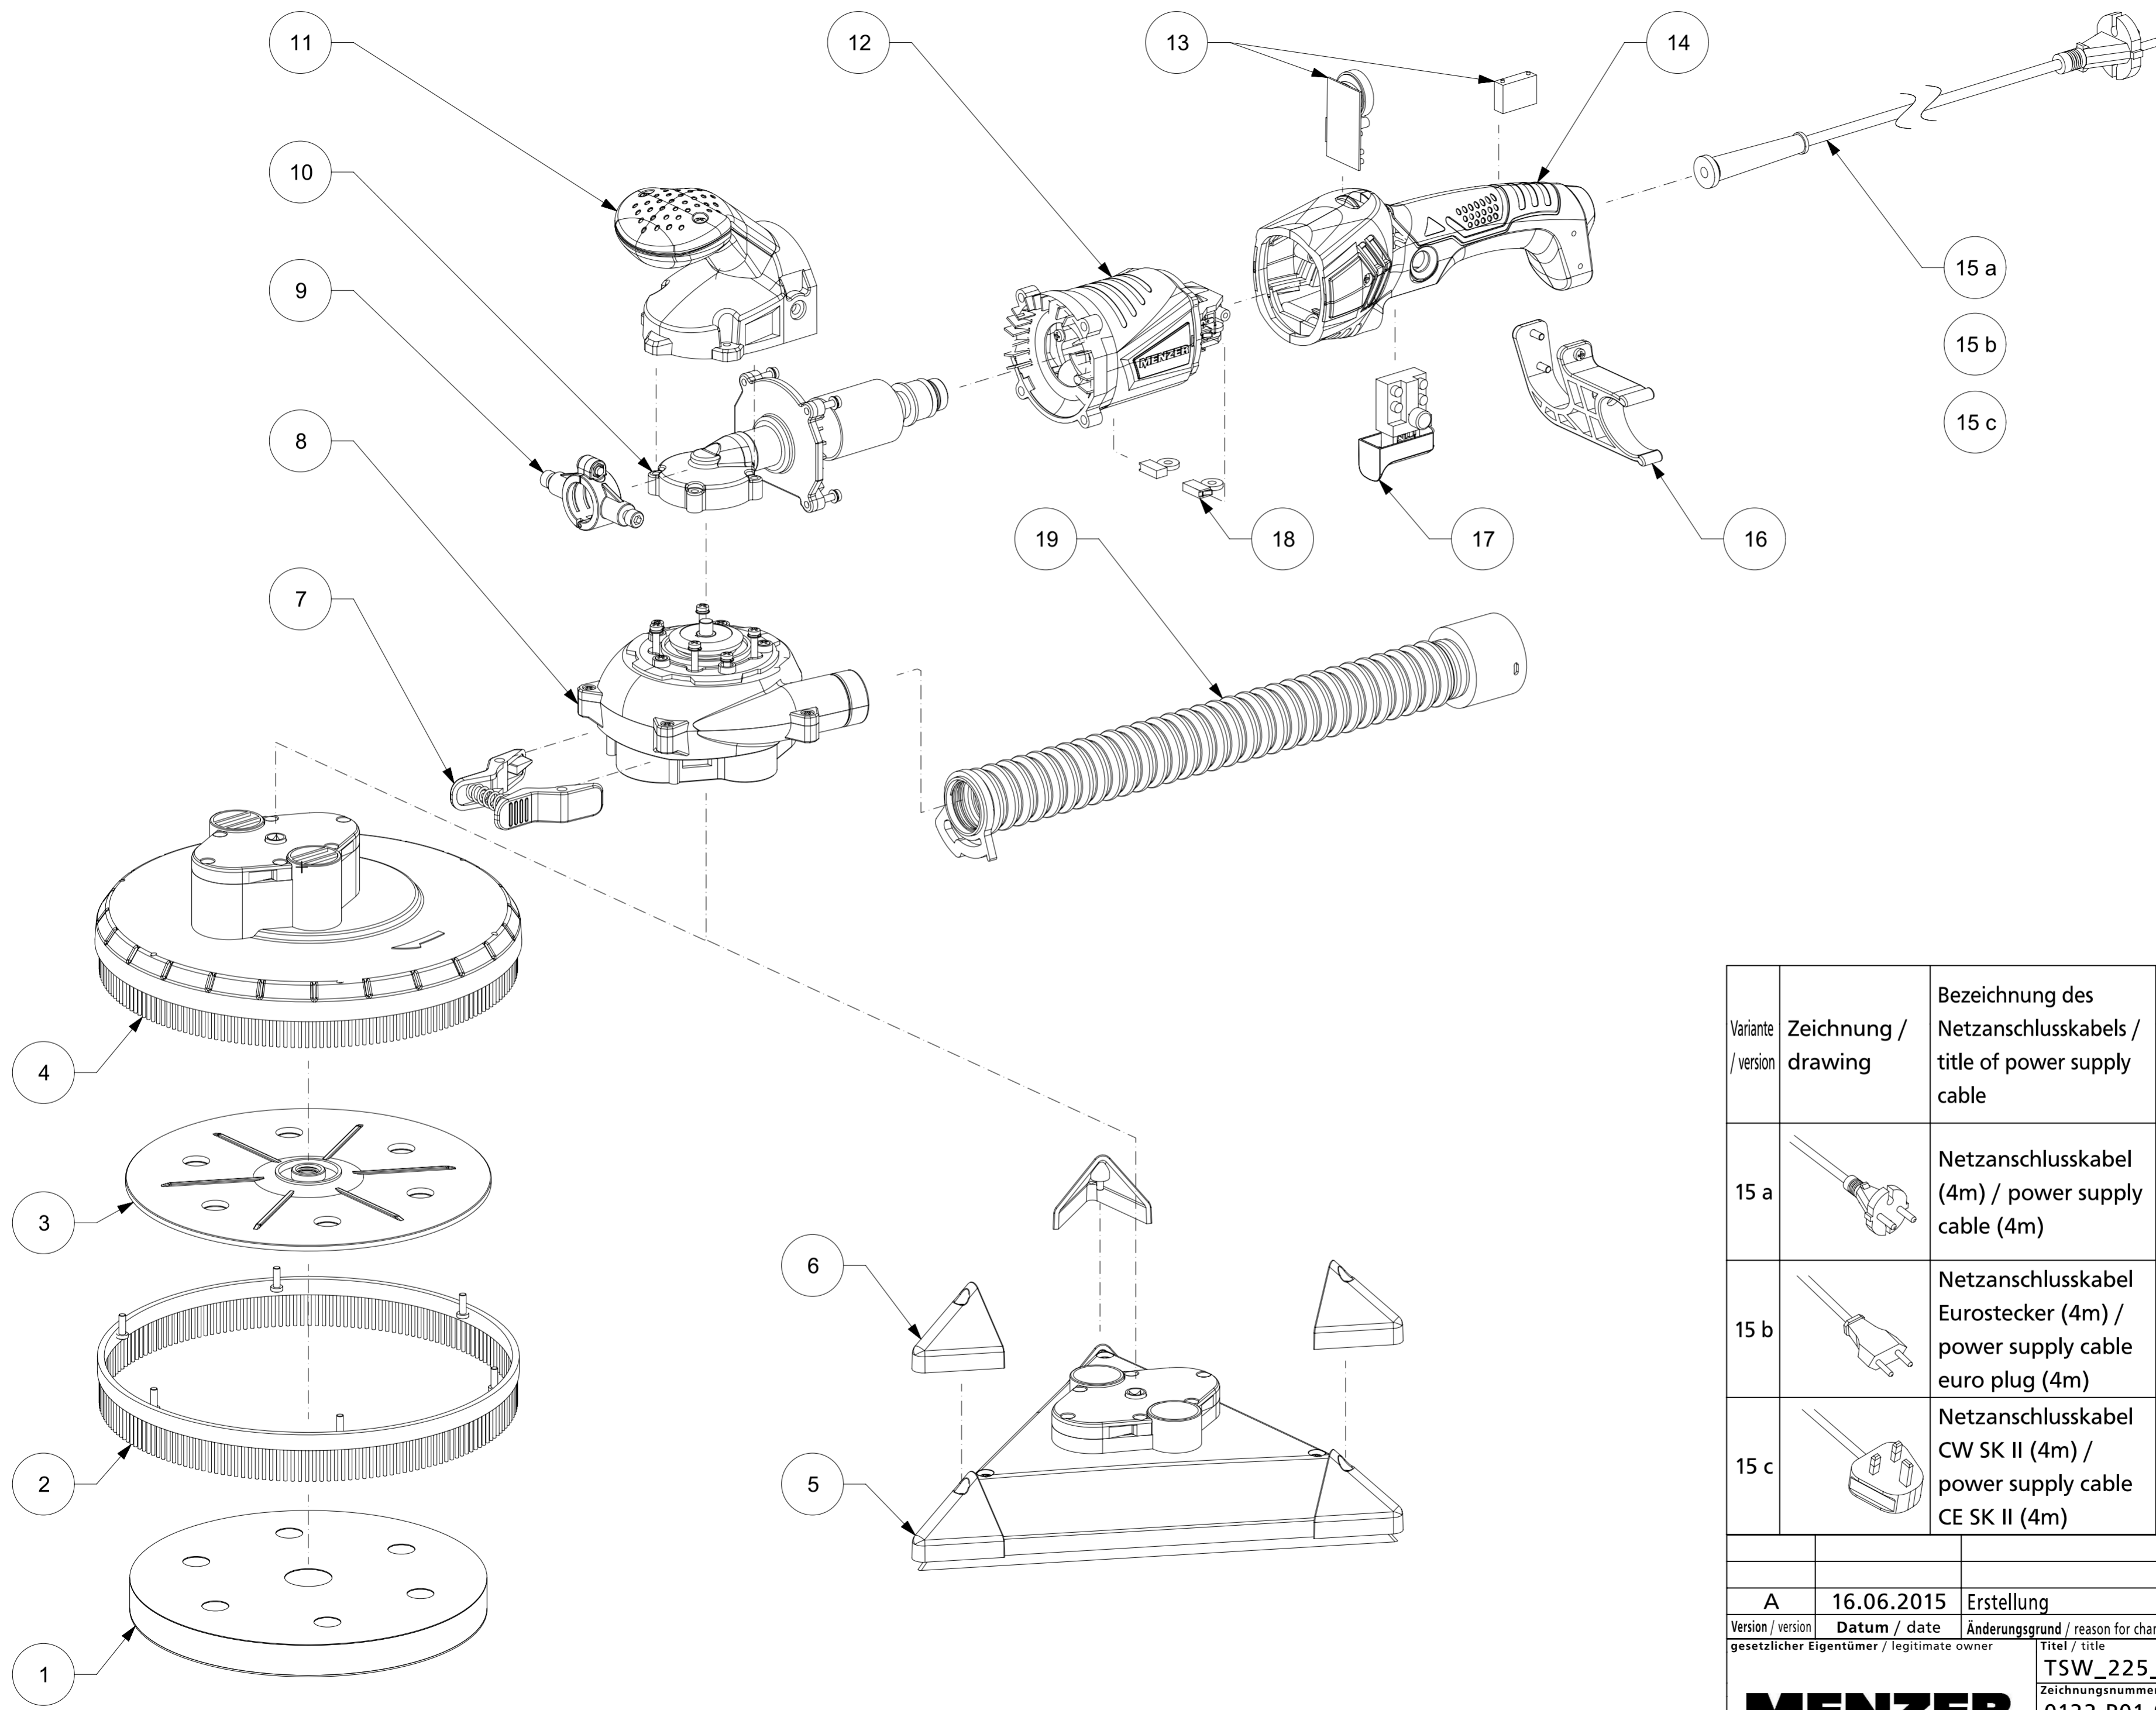

Variante / version	Zeichnung / drawing	Bezeichnung des Netzanschlusskabels / title of power supply cable	komplettes Elektrowerkzeug / complete power tool		
			Bezeichnung / title	Art.-Nr. / item number	Zeichnungsnr. / drawing number
15 a		Netzanschlusskabel (4m) / power supply cable (4m)	TSW_225_PRO_2015	37126007	0122-P01-xx-xxxxxx
15 b		Netzanschlusskabel Eurostecker (4m) / power supply cable euro plug (4m)	TSW_225_PRO_CH_2015	37129844	
15 c		Netzanschlusskabel CW SK II (4m) / power supply cable CE SK II (4m)	TSW_225_PRO_UK_230_V_2015	37129842	
A	16.06.2015	Erstellung	AR	RB	
Version / version	Datum / date	Änderungsgrund / reason for changes	Bearbeiter / processed by	Freigegeben durch / approved by	
gesetzlicher Eigentümer / legitimate owner		Titel / title			
MENZER		TSW_225_PRO_2015			
		Zeichnungsnummer / drawing number			
		0122-P01-06-000001			
		Artikelnummer / item number			
		37126007