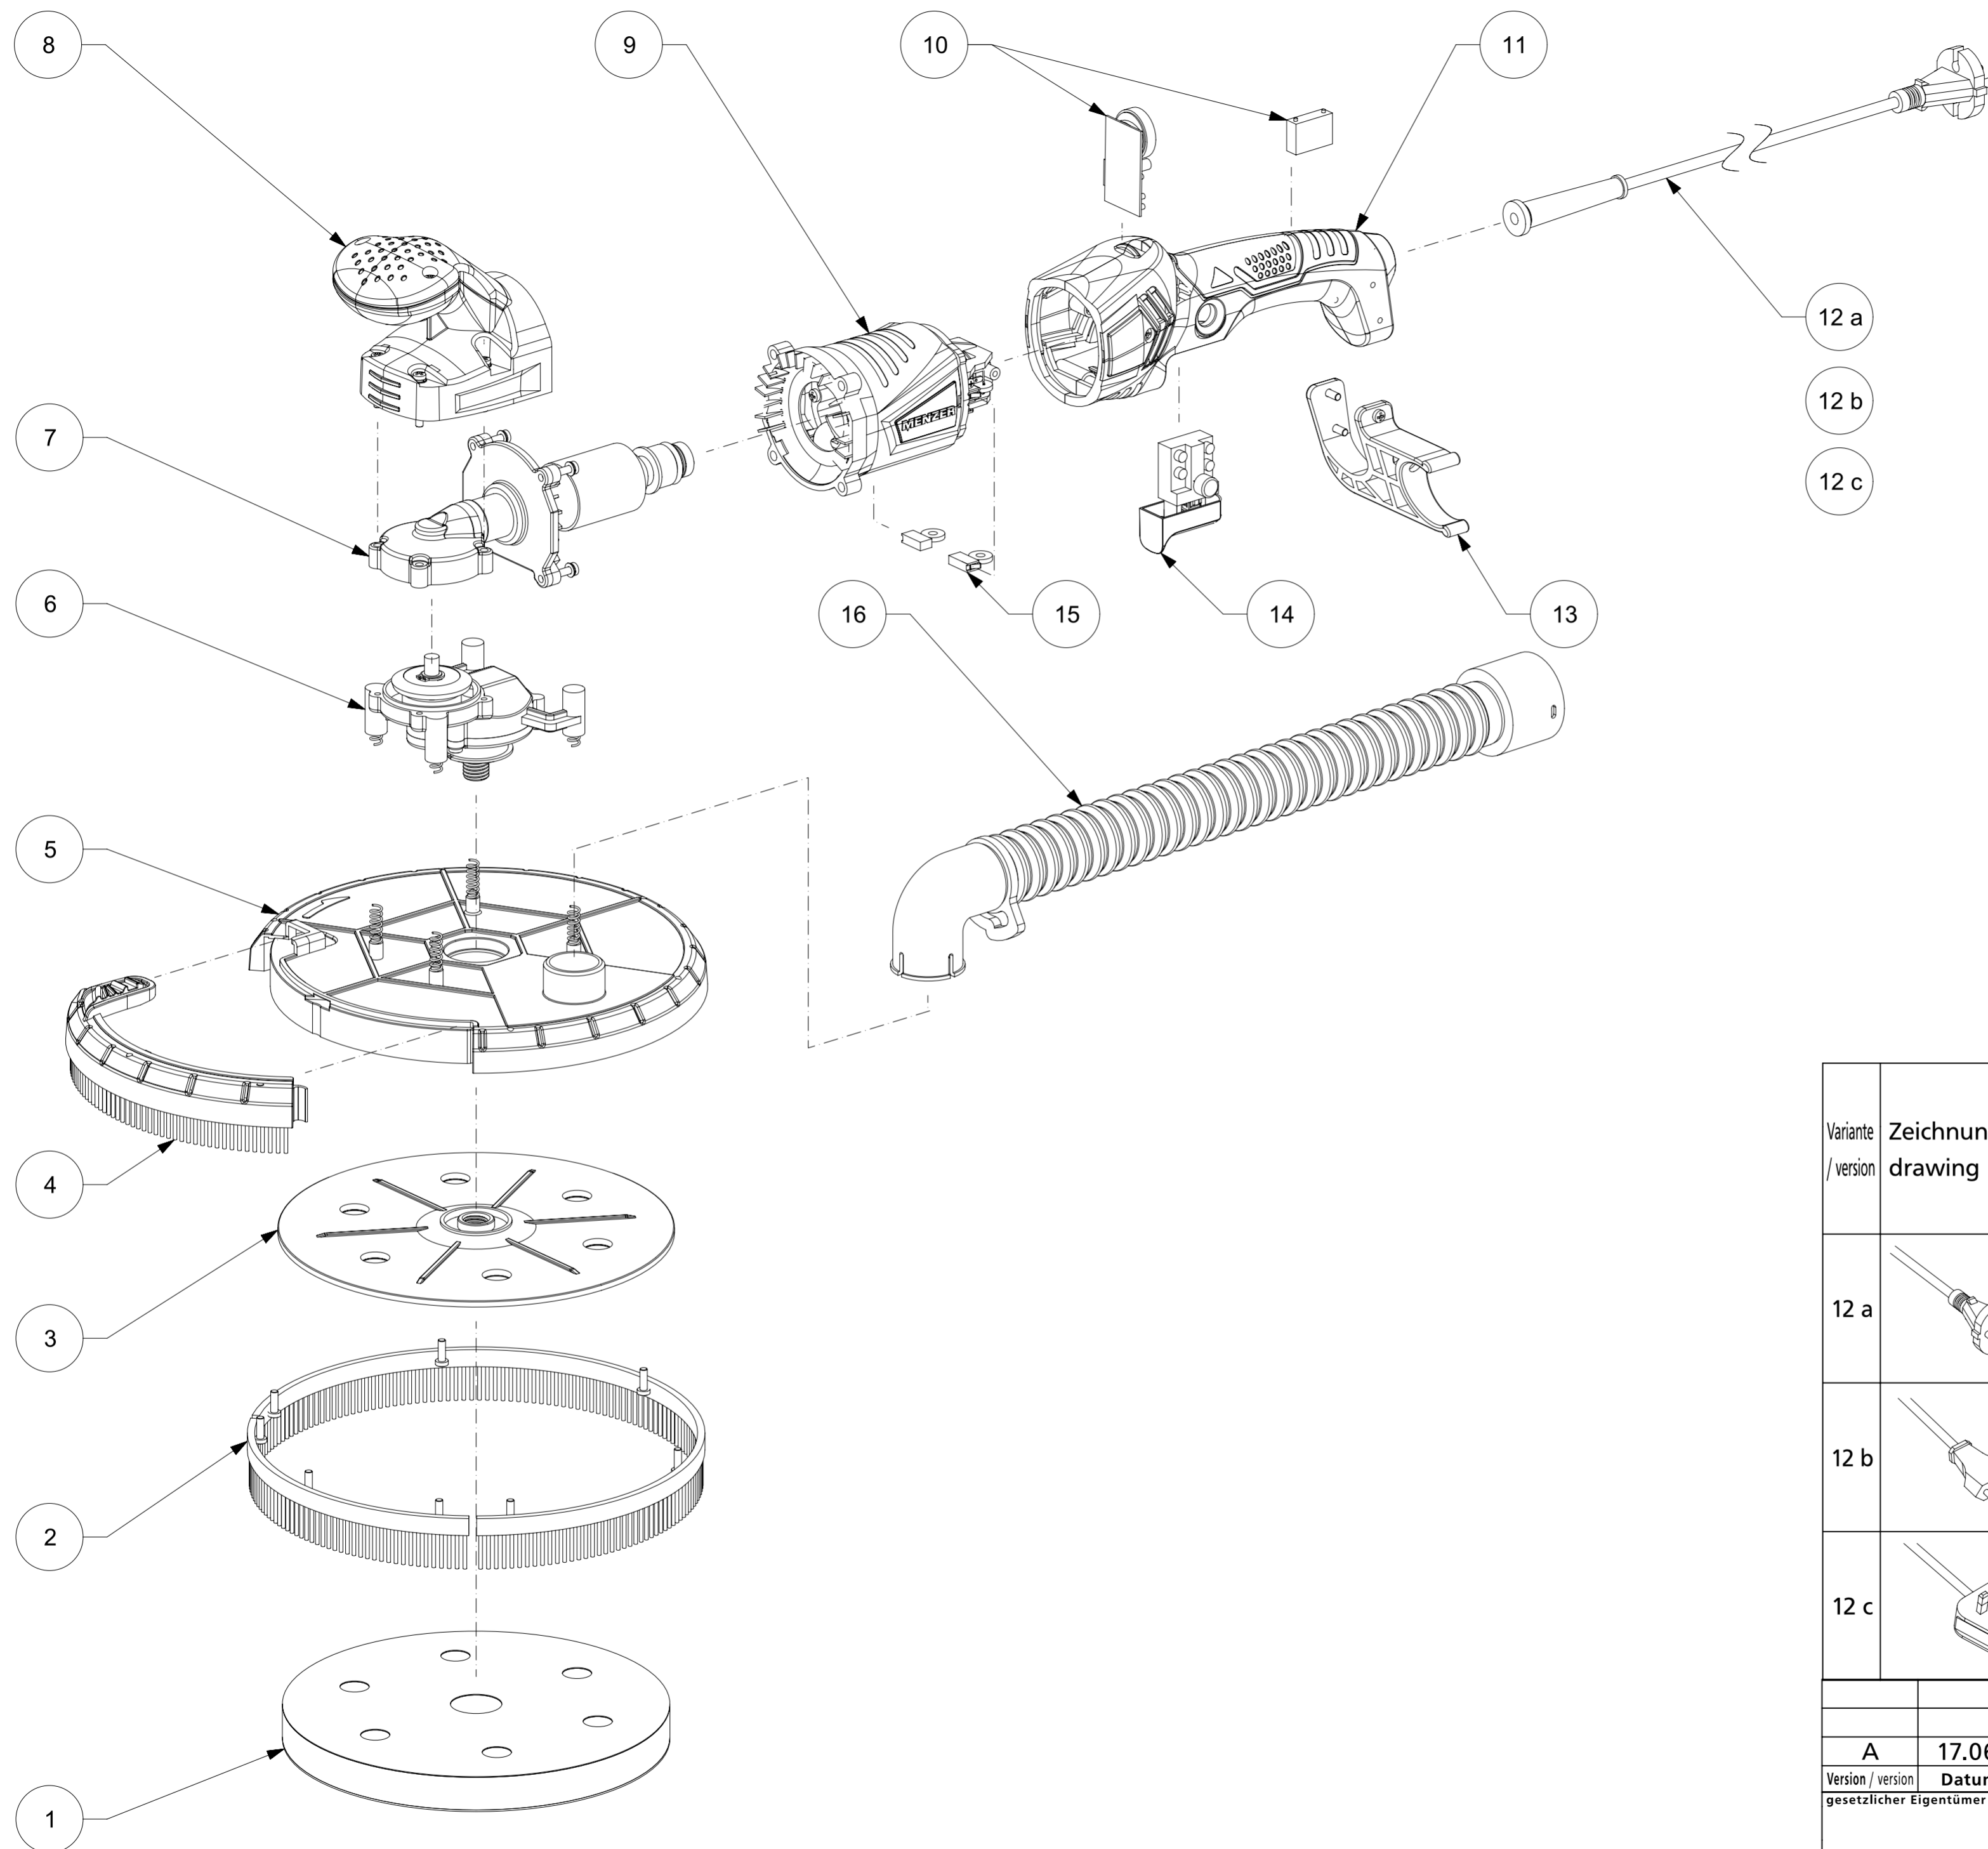

Variante / version	Zeichnung / drawing	Bezeichnung des Netzan schlusskabels / title of power supply cable	komplettes Elektrowerkzeug / complete power tool		
			Bezeichnung / title	Art.-Nr. / item number	Zeichnungsnr. / drawing number
12 a		Netzan schlusskabel (4m) / power supply cable (4m)	TBS_225_PRO_2015	37126006	0121-P01-x x-xxxxxx
12 b		Netzan schlusskabel Eurostecker (4m) / power supply cable euro plug (4m)	TBS_225_PRO_CH_2015	37129841	
12 c		Netzan schlusskabel CW SK II (4m) / power supply cable CE SK II (4m)	TBS_225_PRO_UK_230_V_2015	37129839	

A	17.06.2015	Erstellung	AR	RB
Version / version	Datum / date	Änderungsgrund / reason for changes	Bearbeiter / processed by	Freigegeben durch / approved by
gesetzlicher Eigentümer / legitimate owner		Titel / title		
MENZER		TBS_225_PRO_2015		
		Zeichnungsnummer / drawing number		
		0121-P01-06-000001		
		Artikelnummer / item number		
		37126006