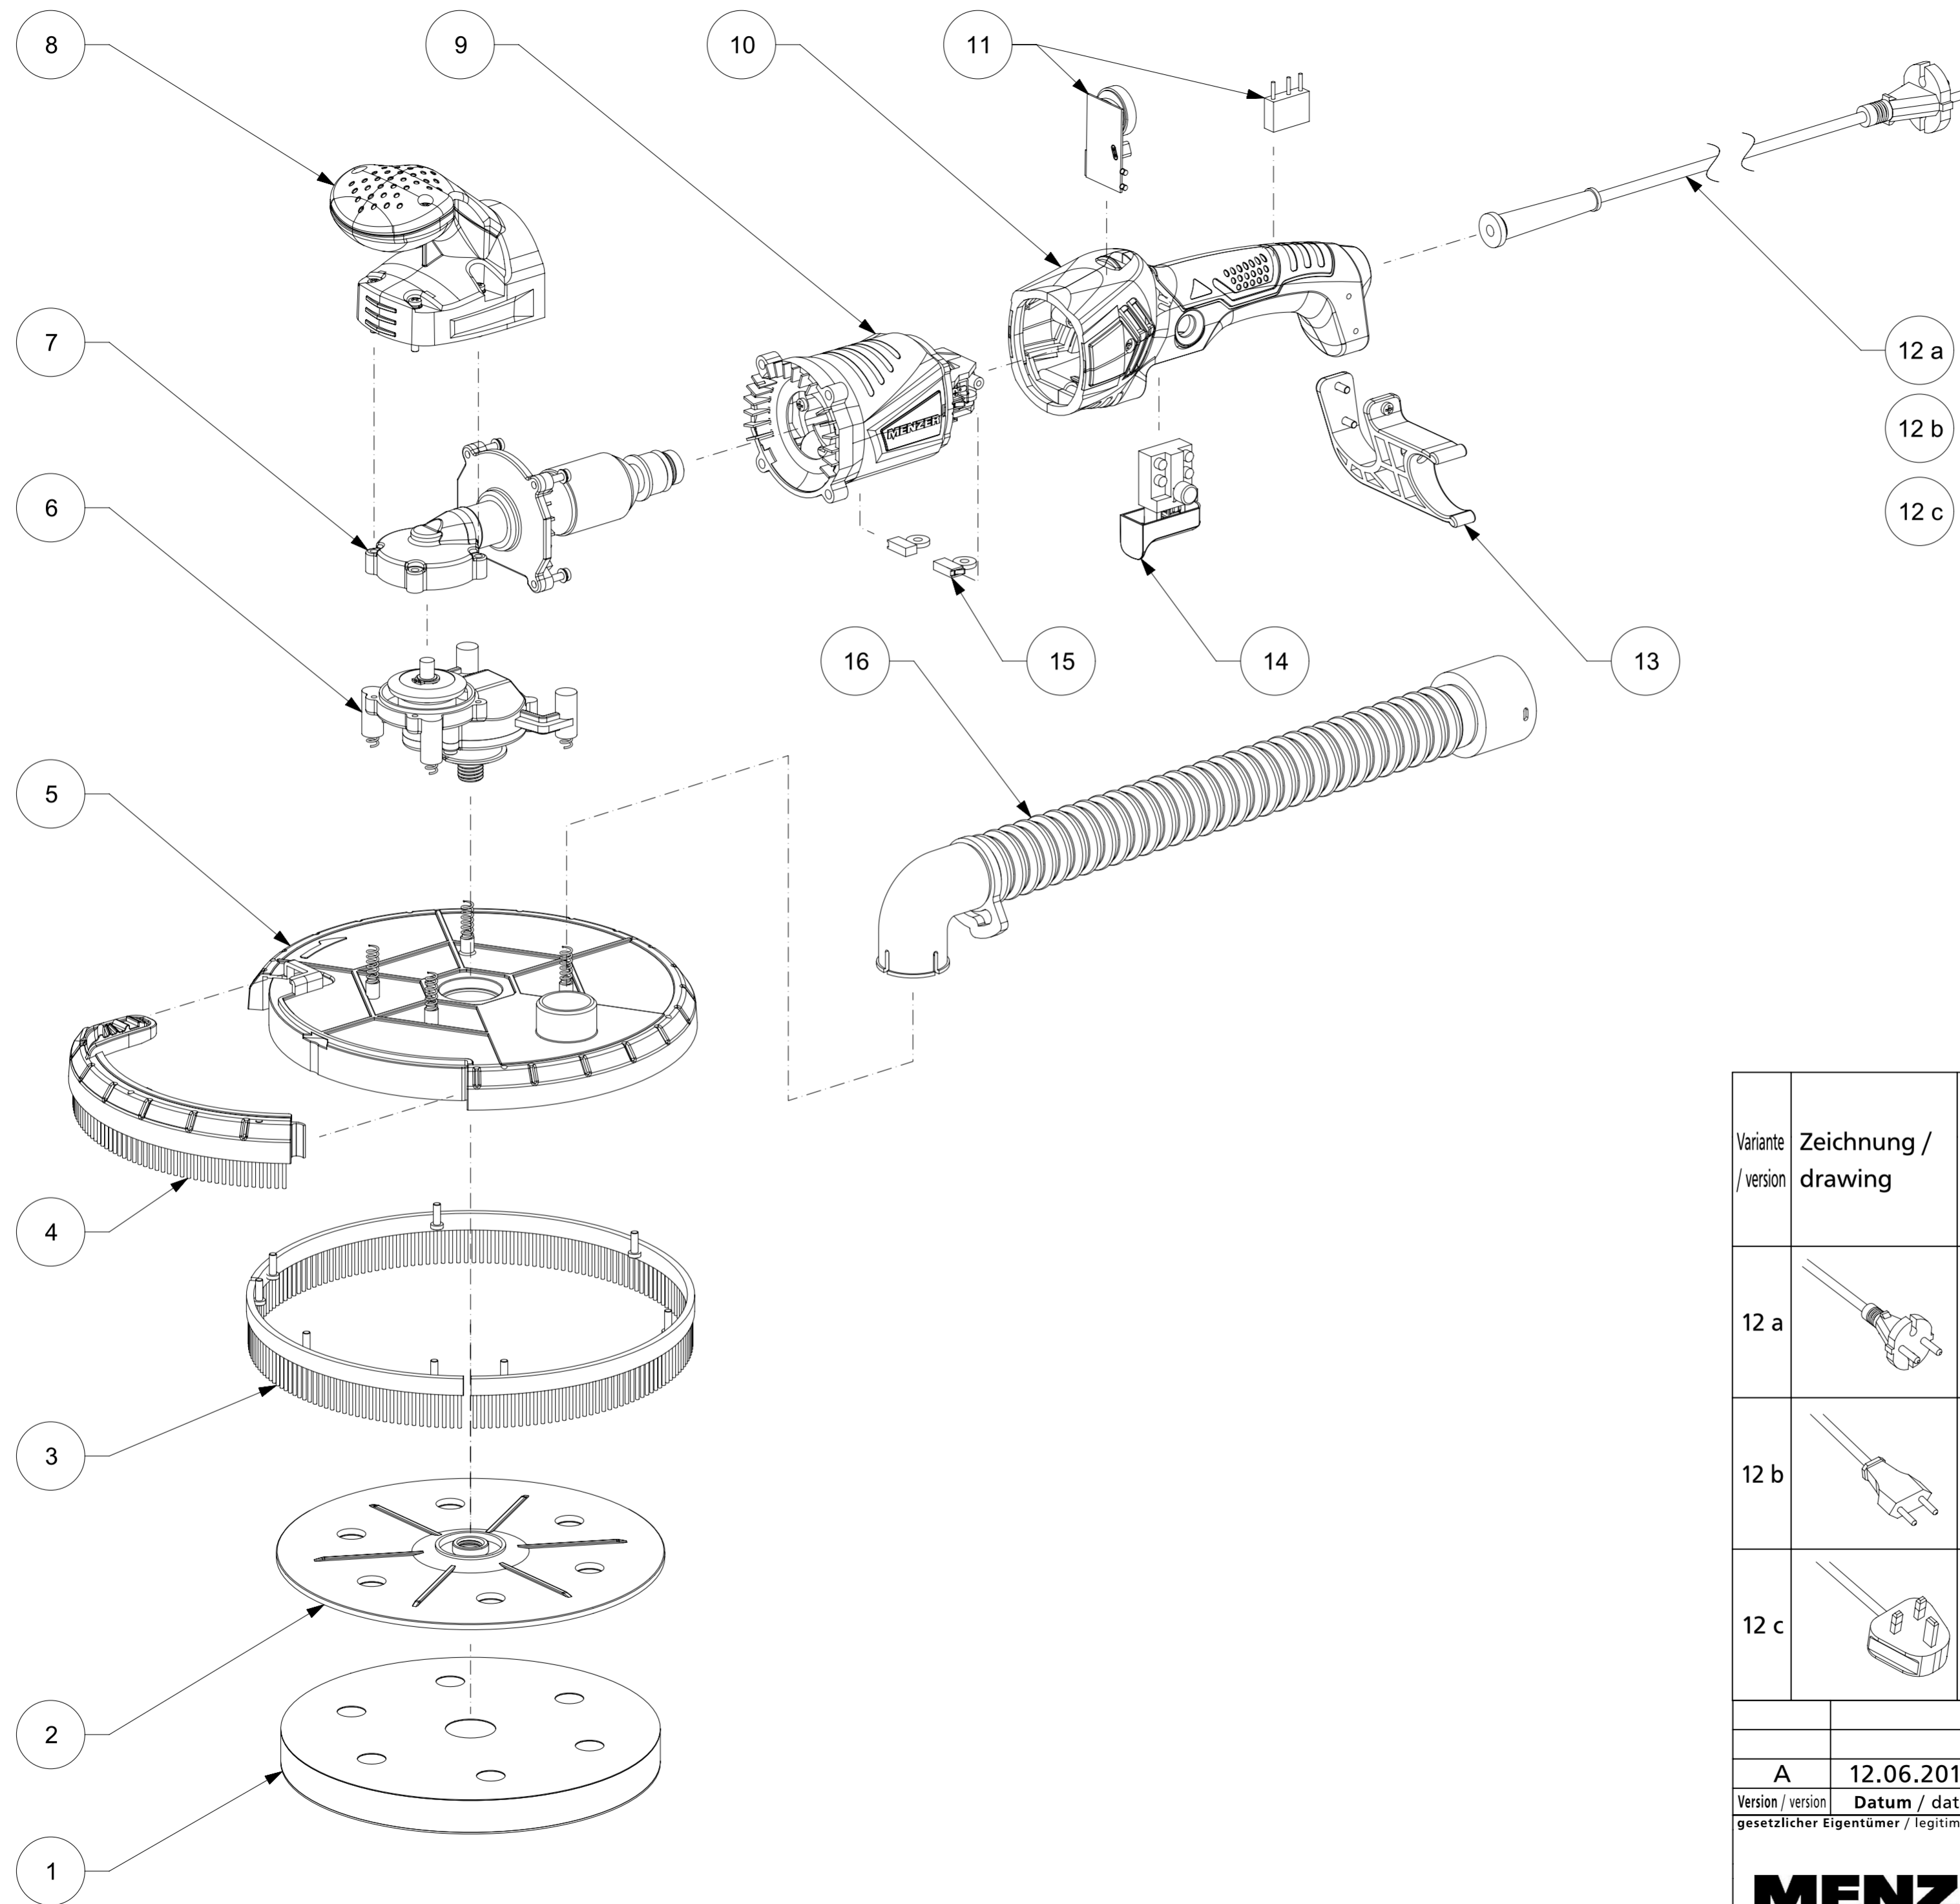

Variante / version	Zeichnung / drawing	Bezeichnung des Netzanschlusskabels / title of power supply cable	komplettes Elektrowerkzeug / complete power tool		
			Bezeichnung / title	Art.-Nr. / item number	Zeichnungsnr. / drawing number
12 a		Netzanschlusskabel (4m) / power supply cable (4m)	TBS_225_2015	37126002	0121-B01-x x-xxxxxx
12 b		Netzanschlusskabel Eurostecker (4m) / power supply cable euro plug (4m)	TBS_225_CH_2015	37129829	
12 c		Netzanschlusskabel CW SK II (4m) / power supply cable CE SK II (4m)	TBS_225_UK_230_V_2015	37129827	

A	12.06.2015	Erstellung	AR	RB
Version / version	Datum / date	Änderungsgrund / reason for changes	Bearbeiter / processed by	Freigegeben durch / approved by
gesetzlicher Eigentümer / legitimate owner		Titel / title		
MENZER		TBS_225_2015		
		Zeichnungsnummer / drawing number		
		0121-B01-06-000001		
		Artikelnummer / item number		
		37126002