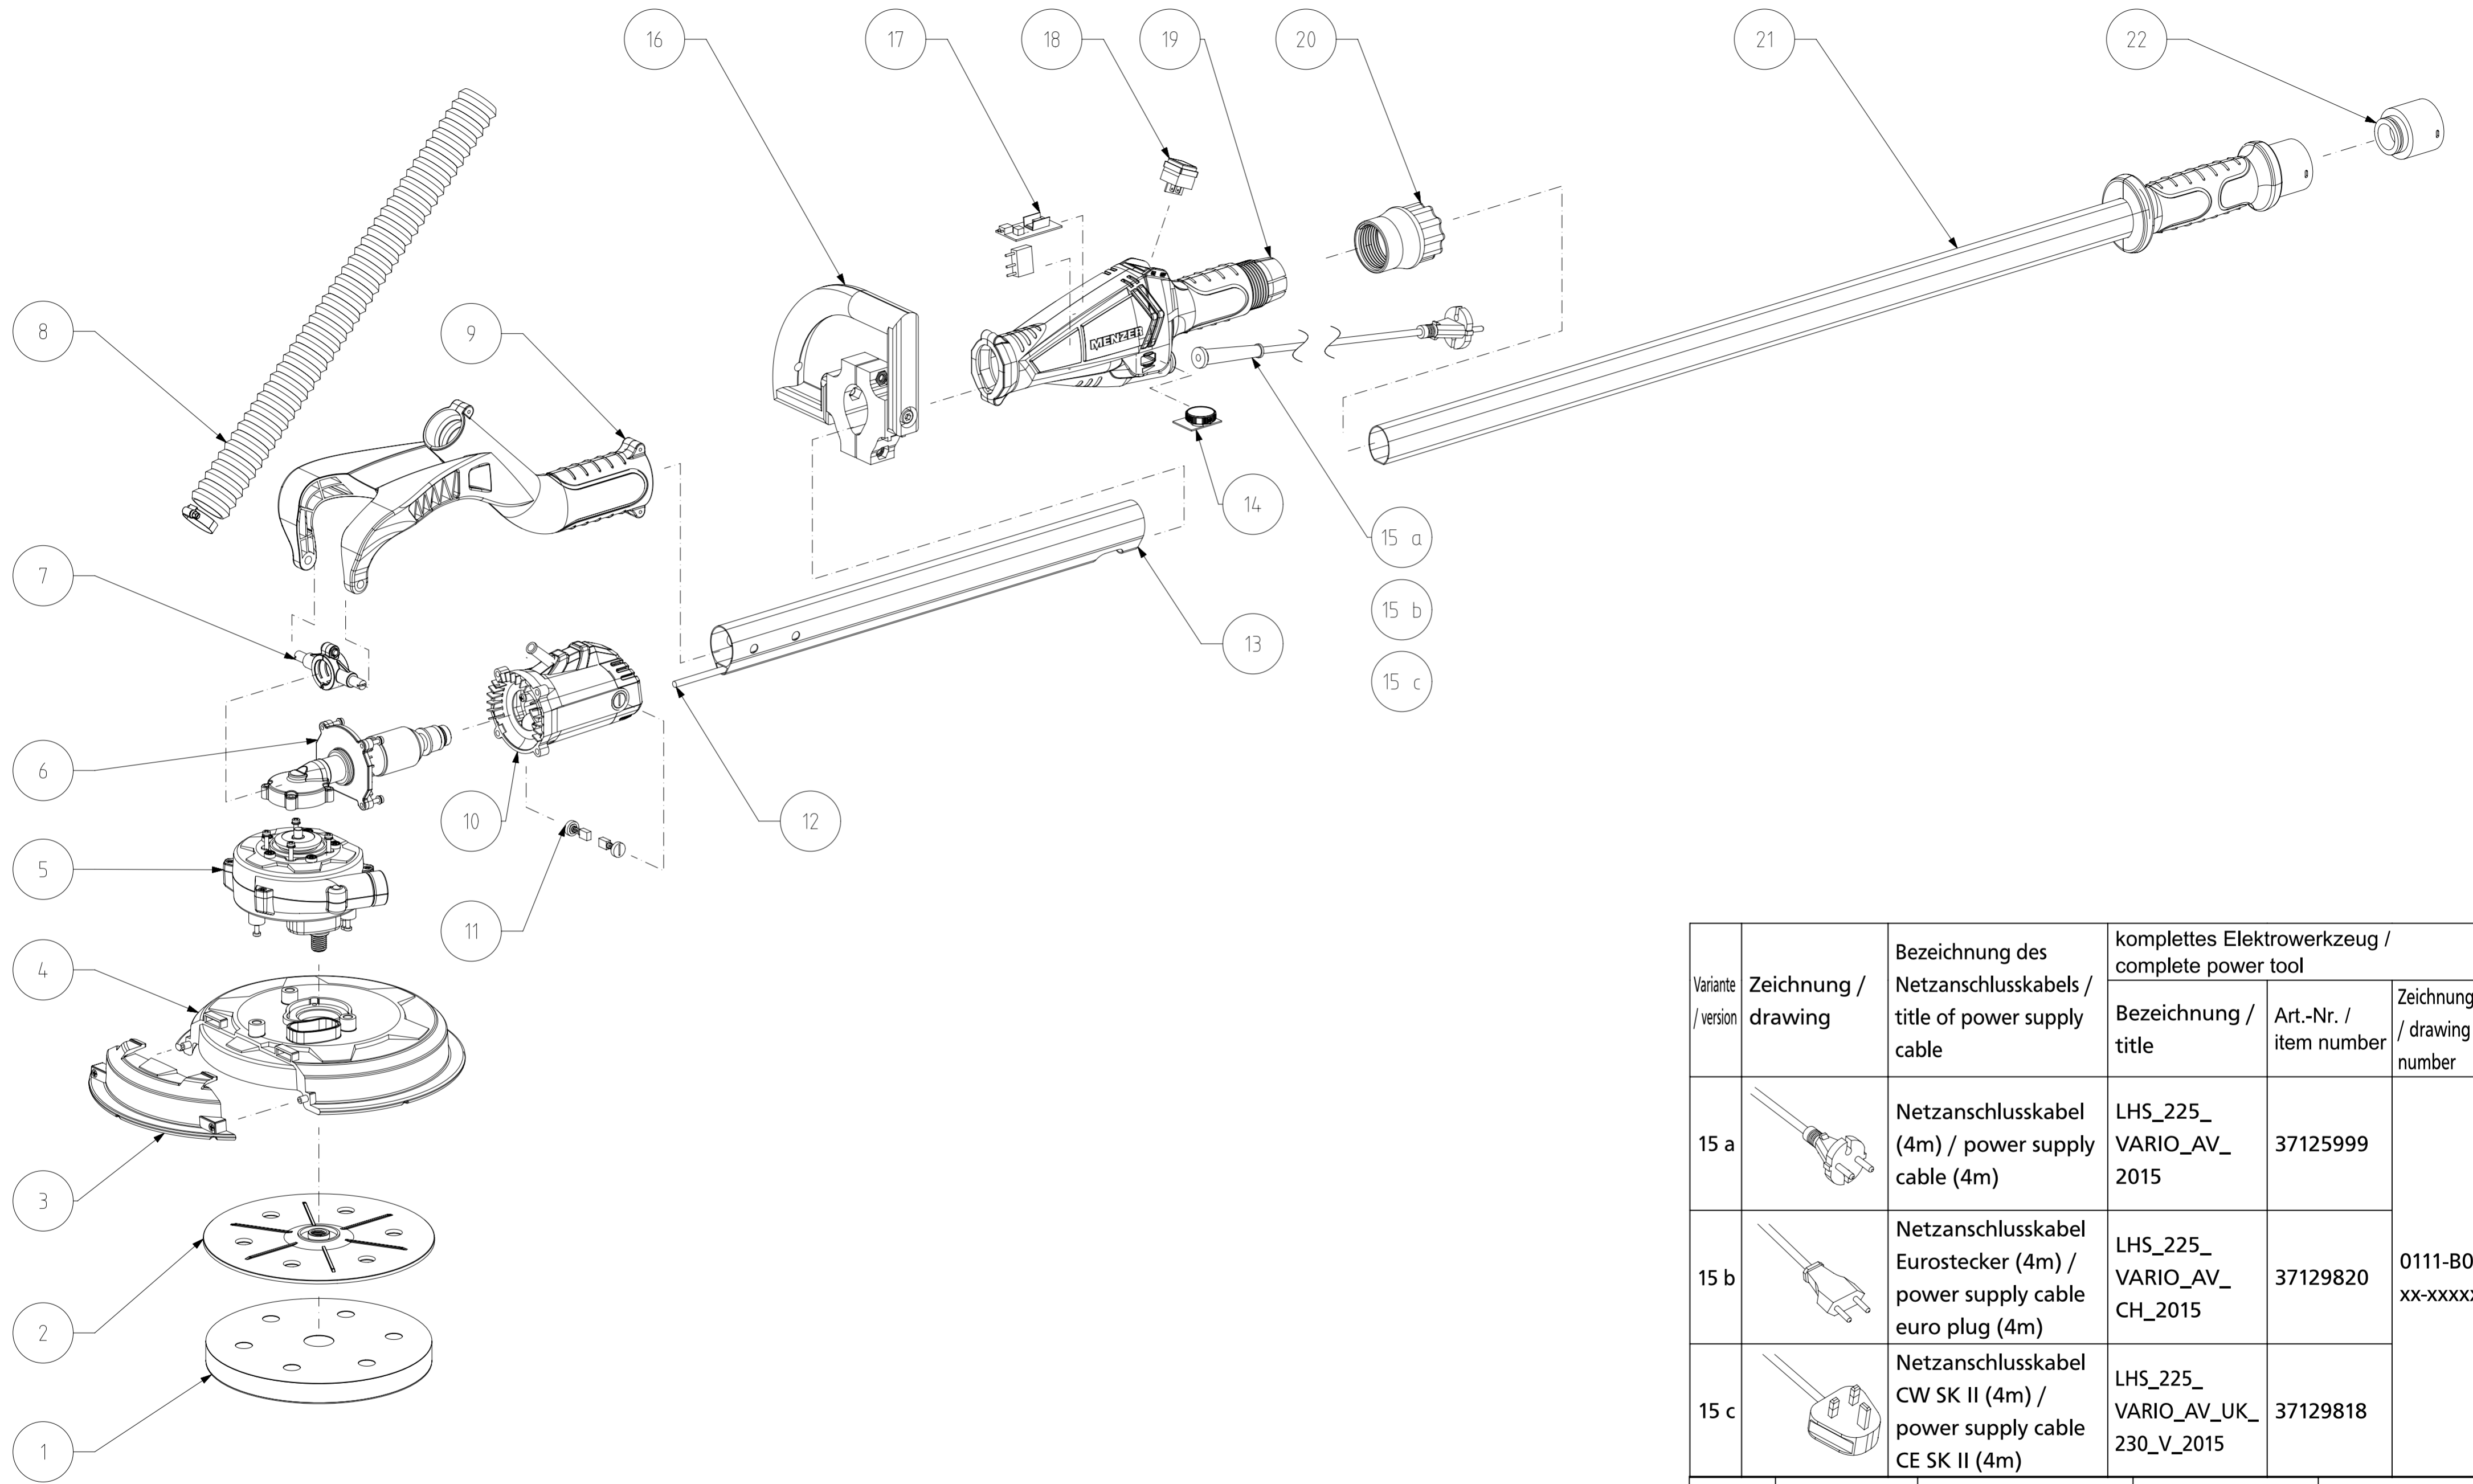

Variante / version	Zeichnung / drawing	Bezeichnung des Netzanschlusskabels / title of power supply cable	komplettes Elektrowerkzeug / complete power tool		
			Bezeichnung / title	Art.-Nr. / item number	Zeichnungsnr. / drawing number
15 a		Netzanschlusskabel (4m) / power supply cable (4m)	LHS_225_VARIO_AV_2015	37125999	0111-B04-xx-xxxxxx
15 b		Netzanschlusskabel Eurostecker (4m) / power supply cable euro plug (4m)	LHS_225_VARIO_AV_CH_2015	37129820	
15 c		Netzanschlusskabel CW SK II (4m) / power supply cable CE SK II (4m)	LHS_225_VARIO_AV_UK_230_V_2015	37129818	

A	21.05.2015	Erstellung	AR	MB
Version / version	Datum / date	Änderungsgrund / reason for changes	Bearbeiter / processed by	Freigegeben durch / approved by
MENZER		LHS_225_VARIO_AV_2015 Zeichnungsnummer / drawing number 0111-B04-06-000001 Artikelnummer / item number 37125999