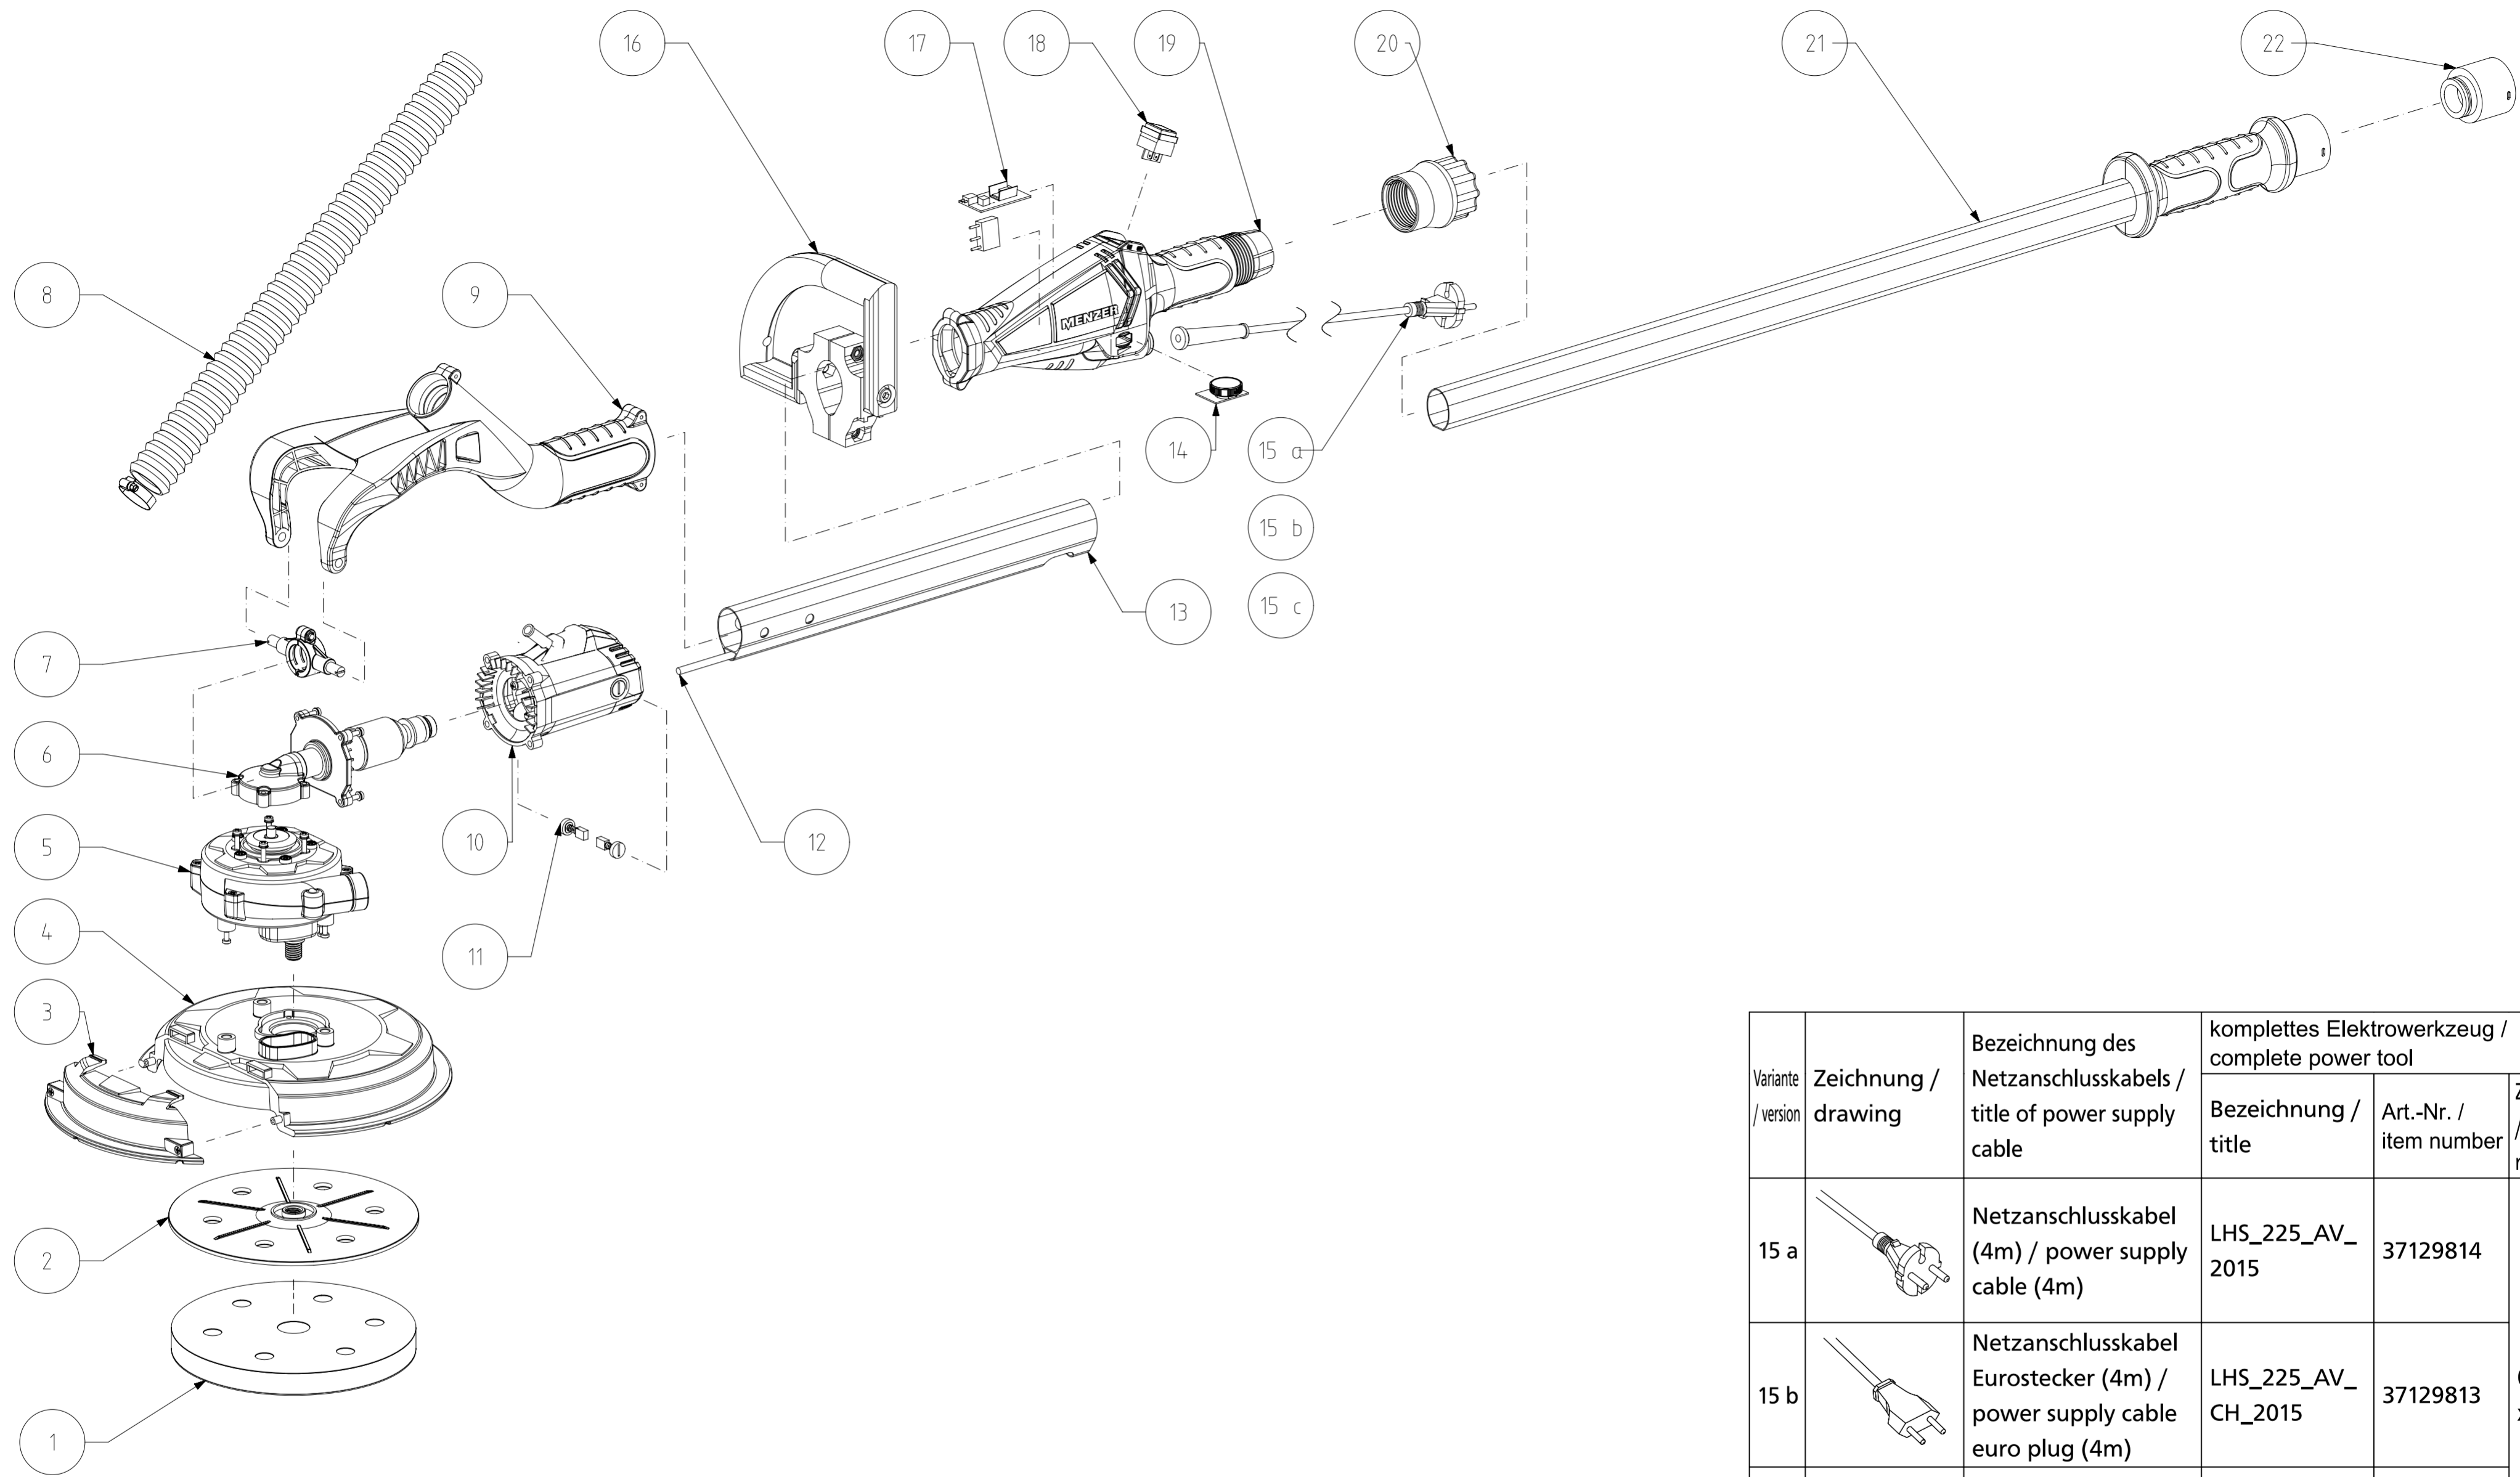

Variante / version	Zeichnung / drawing	Bezeichnung des Netzan schlusskabels / title of power supply cable	komplettes Elektrowerkzeug / complete power tool		
			Bezeichnung / title	Art.-Nr. / item number	Zeichnungs nr. / drawing number
15 a		Netzan schlusskabel (4m) / power supply cable (4m)	LHS_225_AV_2015	37129814	0111-B02-xx-xxxxxx
15 b		Netzan schlusskabel Eurostecker (4m) / power supply cable euro plug (4m)	LHS_225_AV_CH_2015	37129813	
15 c		Netzan schlusskabel CW SK II (4m) / power supply cable CE SK II (4m)	LHS_225_AV_UK_230_V_2015	37129812	

A	20.05.2015	Erstellung	AR	MB
Version / version	Datum / date	Änderungsgrund / reason for changes	Bearbeiter / processed by	Freigegeben durch / approved by
MENZER gesetzlicher Eigentümer / legitimate owner		Titel / title LHS_225_AV_2015 Zeichnungsnummer / drawing number 0111-B02-06-000001 Artikelnummer / item number 37129814