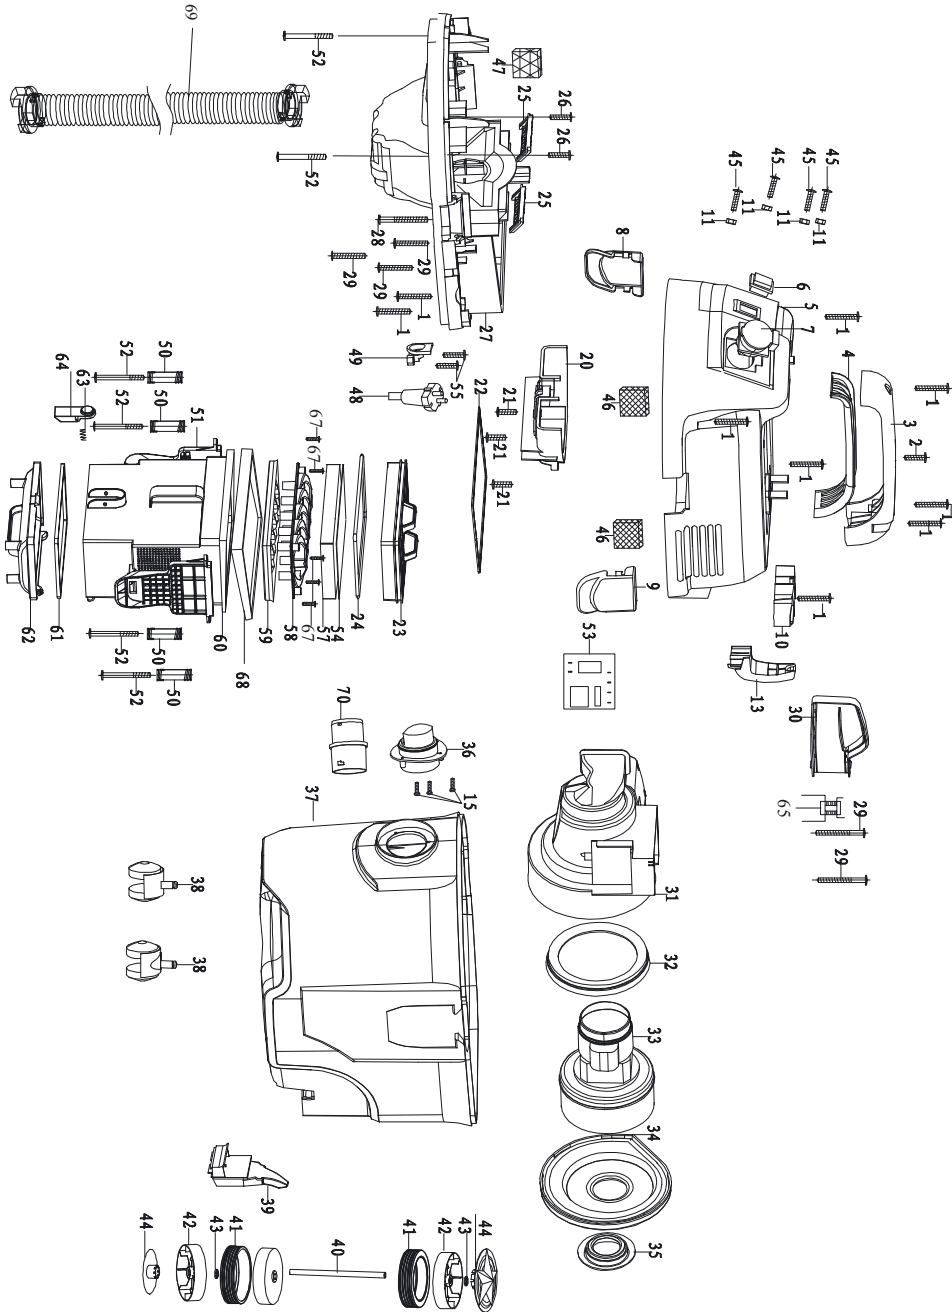

MENZER VC 760 EXPLOSIONSZEICHNUNG

MENZER VC 760 TEILELISTE

Nr.	Name	Baugruppe
1	Kombischraube St5x35	506, 508, 510
2	Kombischraube St5x18	506
3	Oberes Griffteil	506
4	Unteres Griffteil	506
5	Obere Tankabdeckung	508
6	Ein-/Aus-Schalter	6
7	Gerätesteckdose	509
8	Schnappverschluss für Tankabdeckung li.	507
9	Schnappverschluss für Tankabdeckung re.	507
10	Saugdüsenhalter	10
11	Arretiermutter M4	509
13	Kabelhaken	13
15	Kombischraube St3.9x16	511
20	Abdeckung des Staubfilter-Ventils	508
21	Kombischraube St3.9x16	508
22	Dichtung Tankabdeckung für Filtereinheit	22
23	Filteraufnahme	504
24	Dichtung für Filterelement	504
25	Grobfilter	25
26	Kombischraube St5x16	510
27	Untere Tankabdeckung	510
28	Kombischraube St5x85	510
29	Kombischraube St5x50	510
30	Seitenabdeckung Motorgehäuse	500
31	Motorgehäuse	500
32	Stoßschutz Motorgehäuse	500
33	Motor	500
34	Frontabdeckung Motorgehäuse	500
35	Verschlusskappe Motorgehäuse	500
36	Schlauchanschluss	511
37	Maschinengehäuse	37