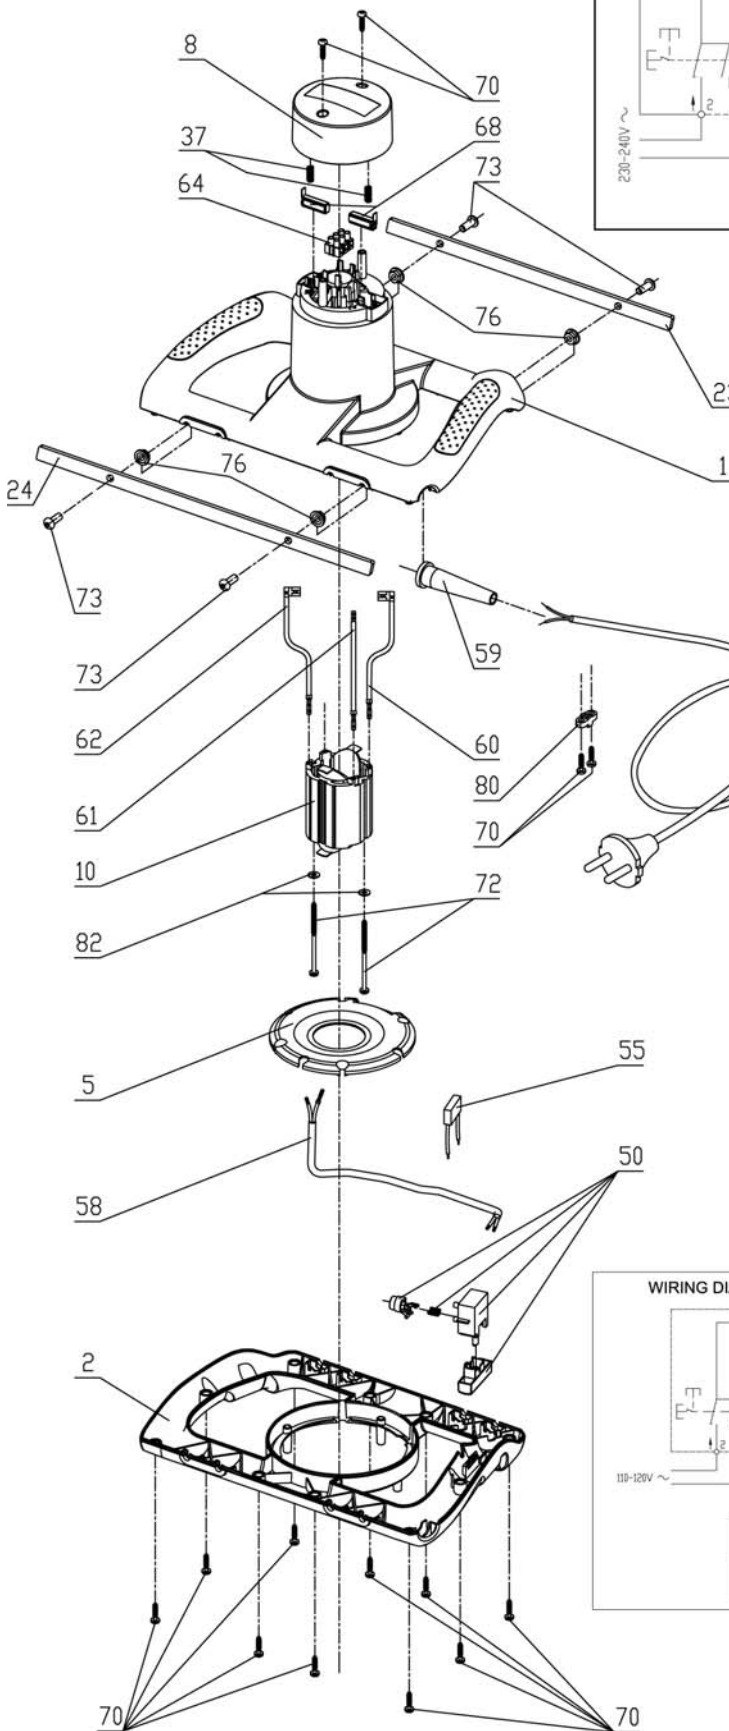

Price list

Spare parts for Handmixer Collomatic® CX10A, 110-230 V

Product Group 901

No.	Ref.-No.	Designation	Price €
1	20530	Motor housing top CX10/20 turquoise	16,00
2	20531	Motor housing bottom CX10/20 turquoise	10,00
3	20560	Gear box CX10	15,00
4	20552	Plate assy CX10	17,00
5	20524	Baffle Plate CX10/20	1,50
6	20525	Rectifier CX10	1,50
7	20527	Air Outlet CX10 black	2,00
8	20601	Motor cover black	4,00
9	20559	Rotor CX10 230V	38,00
	20591	Rotor CX10 110V	45,00
10	20556	Field coil CX10/20 230V	12,00
11	20503	Mixing shaft CX 10	25,00
12	20548	Middle shaft CX10	22,00
15	20502	Gear	19,00
23	20687	Hoop guard in front	2,00
24	20686	Hoop guard at the back	2,00
29	25022	Sleeve CX10/20/40/60	0,38
30	29523	Rubber sleeve	0,87
31	29522	Ball Bearing 607 2RS	2,56
32	25055	Ball Bearing 6000 2RS	12,78
36	24425	Ball Bearing 6003 2RS	9,56
37	20509	Spring for brush assy CX10/20	0,50
38	20608	Cover CX10/20/40/60	0,50
39	20609	Screw 4x12	0,50

No.	Ref.-No.	Designation	Price €
42	20570	Circlip 17	0,50
50	20565	Switch assy CX0/20/22 230V	19,00
	20593	Switch assy CX10/20 110V	23,00
55	29534	Capacitor	2,81
57	23557	Mains Cable 230V with EU plug	9,20
	27030	Mains Cable 230V with CH plug	9,20
	27053	Mains Cable 230V with UK plug	9,20
	27035	Mains Cable 110V with UK plug	11,20
	27054	Mains Cable 110V with USA plug	11,20
58	20588	Cable switch CX10/20	4,00
59	23556	Cord guard CX10/20	1,48
60	20584	Wire red	0,75
61	20583	Wire blue	0,50
62	20584	Wire red	0,75
64	20579	Terminal block CX10/20/40/60	1,50
68	20567	Brush Set CX 10/20/22/100/200/400	8,50
70	23540	Screw 4x16	0,72
71	29563	Screw 4x45/20	0,36
72	20574	Screw 4x70/30	0,50
73	20575	Screw M6x20	0,50
76	20576	Nut M6	0,50
80	23555	Cable clamp	0,38
82	27011	Washer 4,3 CX10/20	0,38
85	29564	Sealing CX10/20/40/60	0,66

All prices are €, excl. VAT, delivery ex works Gaimersheim (EXW)

Nach der Reparatur sollte zur Sicherheit die Schraube mit der Fassung verklebt werden, oder zumindest in regelmäßigen Abständen nachgezogen werden.