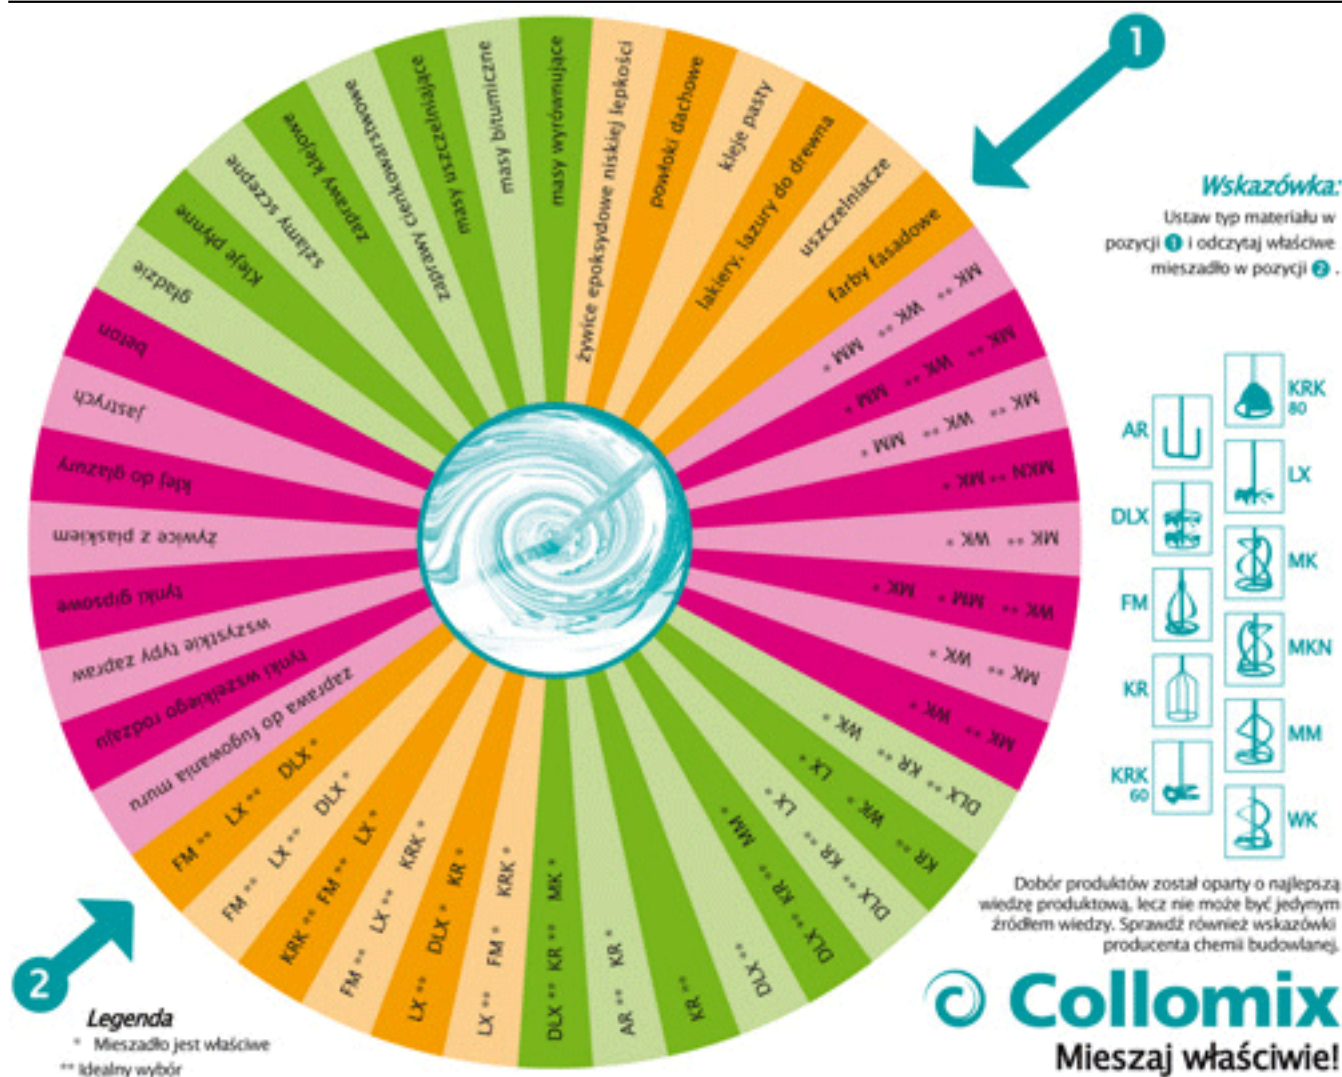

```
$(document).ready(function() { $('#btnOpenApp').collomixApp({ prefix: 'pl', modus: 'rad', wechsel: 'schuffle', txtHilfe: 'Pomoc', txtHilfeHTML: 'Aby obrócić koło, kliknij i przeciągnij mysz po kolorowym obwodzie koła.', txtMaterialMengen: 'kliknij tutaj, aby określić ilość materiału', txtMaterialWahl: 'Kliknij tutaj, aby wybrać materiał' }); });
```

Katalogi

[Ulotka Collomix seria Xo](#)

[(PDF 269 KB)](#)

[(RAR 185 KB)](#)