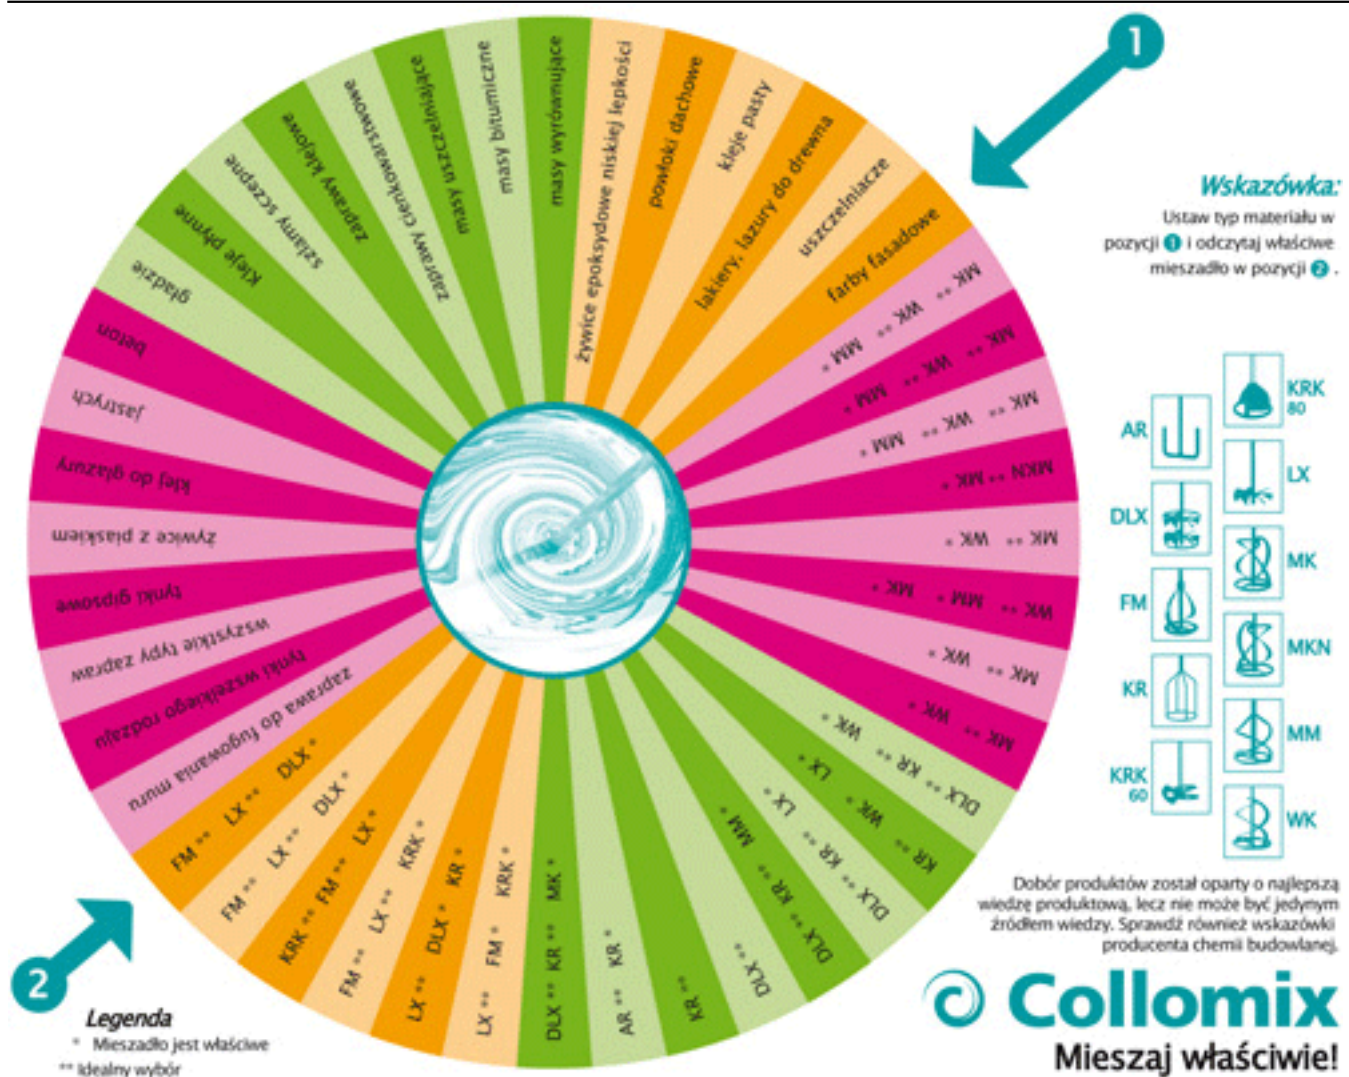

```
$(document).ready(function() { $('#btnOpenApp').collomixApp({ prefix: 'pl', modus: 'rad', wechsel: 'schuffle', txtHilfe: 'Pomoc', txtHilfeHTML: 'Aby obrócić koło, kliknij i przeciągnij mysz po kolorowym obwodzie koła.', txtMaterialMengen: 'kliknij tutaj, aby określić ilość materiału', txtMaterialWahl: 'Kliknij tutaj, aby wybrać materiał' }); });
```

Katalogi

[Ulotka Collomix seria Xo](#)

[(PDF 269 KB)](#)

[(RAR 185 KB)](#)