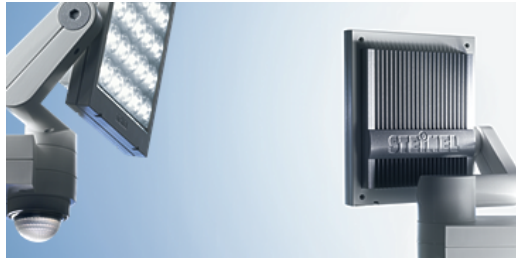

Steinel

[Steinel - oświetlenie](#)

W 1987 roku firma STEINEL wprowadziła na rynek pierwszą na świecie lampę z czujnikiem ruchu. Rozpoczęła się wówczas nowa era w dziedzinie komfortu, bezpieczeństwa i oszczędności energii. Firma STEINEL określa standardy w dziedzinie sterowania oświetleniem, wyprzedza innych o 20 lat doświadczenia w innowacji i precyzji. [Więcej »](#)